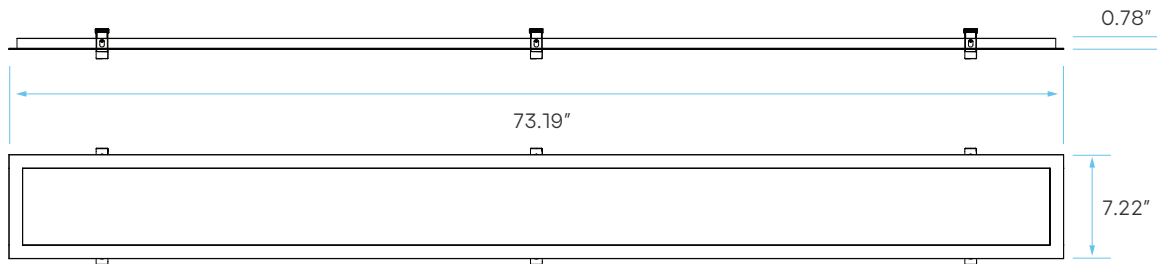

### SPECIFICATIONS

	MODEL	DESCRIPTION	SHAPE	FINISH
6"X2'	LR24286	LED6"X2BPNL/FLANGE/KIT	6"X2' FLANGE KIT	WHITE
6"X4'	LR24287	LED6"X4BPNL/FLANGE/KIT	6"X2' FLANGE KIT	WHITE
6"X6'	LR24288	LED6"X6BPNL/FLANGE/KIT	6"X2' FLANGE KIT	WHITE
6"X8'	LR24289	LED6"X8BPNL/FLANGE/KIT	6"X2' FLANGE KIT	WHITE

## DIMENSIONS

6" X 2'

6" X 4'

6" X 6'

6" X 8'