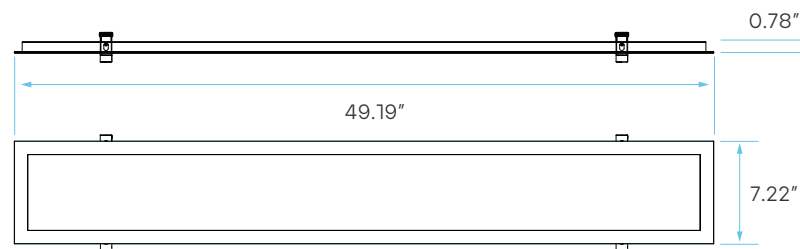

## 6" FLANGE KIT

LR24286, LR24287, LR24288, LR24289

6"X2', 6"X4', 6"X6', 6"X8',

### SPECIFICATIONS

	MODEL	DESCRIPTION	SHAPE	FINISH
6"X2'	LR24286	LED6"X2BPNL/FLANGE/KIT	6"X2' FLANGE KIT	WHITE
6"X4'	LR24287	LED6"X4BPNL/FLANGE/KIT	6"X2' FLANGE KIT	WHITE
6"X6'	LR24288	LED6"X6BPNL/FLANGE/KIT	6"X2' FLANGE KIT	WHITE
6"X8'	LR24289	LED6"X8BPNL/FLANGE/KIT	6"X2' FLANGE KIT	WHITE

## DIMENSIONS

6" X 2'

6" X 4'

6" X 6'

6" X 8'