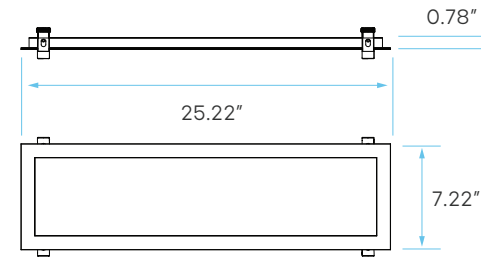

## 6" FLANGE KIT

LR24286, LR24287, LR24288, LR24289

6"X2', 6"X4', 6"X6', 6"X8',

### SPECIFICATIONS

	MODEL	DESCRIPTION	SHAPE	FINISH
6"X2'	LR24286	LED6"X2BPNL/FLANGE/KIT	6"X2' FLANGE KIT	WHITE
6"X4'	LR24287	LED6"X4BPNL/FLANGE/KIT	6"X2' FLANGE KIT	WHITE
6"X6'	LR24288	LED6"X6BPNL/FLANGE/KIT	6"X2' FLANGE KIT	WHITE
6"X8'	LR24289	LED6"X8BPNL/FLANGE/KIT	6"X2' FLANGE KIT	WHITE

## DIMENSIONS

6" X 2'

6" X 4'

6" X 6'

6" X 8'