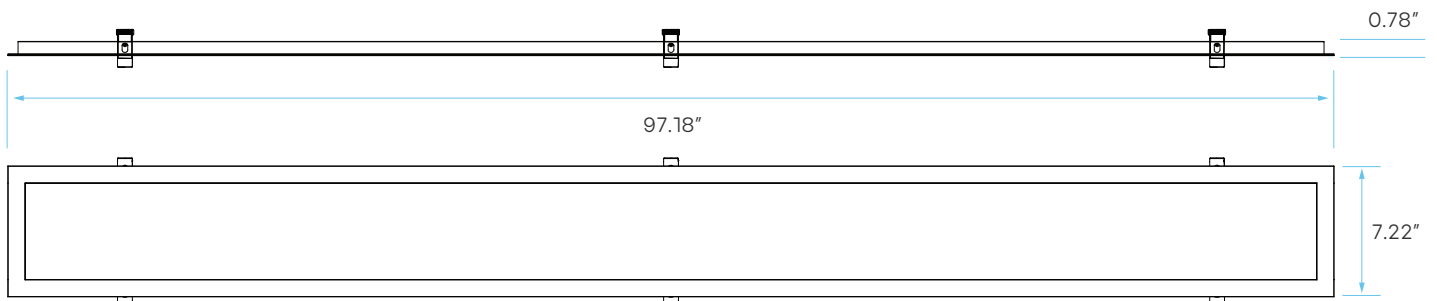

### SPECIFICATIONS

	MODEL	DESCRIPTION	SHAPE	FINISH
6"X2'	LR24286	LED6"X2BPNL/FLANGE/KIT	6"X2' FLANGE KIT	WHITE
6"X4'	LR24287	LED6"X4BPNL/FLANGE/KIT	6"X2' FLANGE KIT	WHITE
6"X6'	LR24288	LED6"X6BPNL/FLANGE/KIT	6"X2' FLANGE KIT	WHITE
6"X8'	LR24289	LED6"X8BPNL/FLANGE/KIT	6"X2' FLANGE KIT	WHITE

## DIMENSIONS

6" X 2'

6" X 4'

6" X 6'

6" X 8'