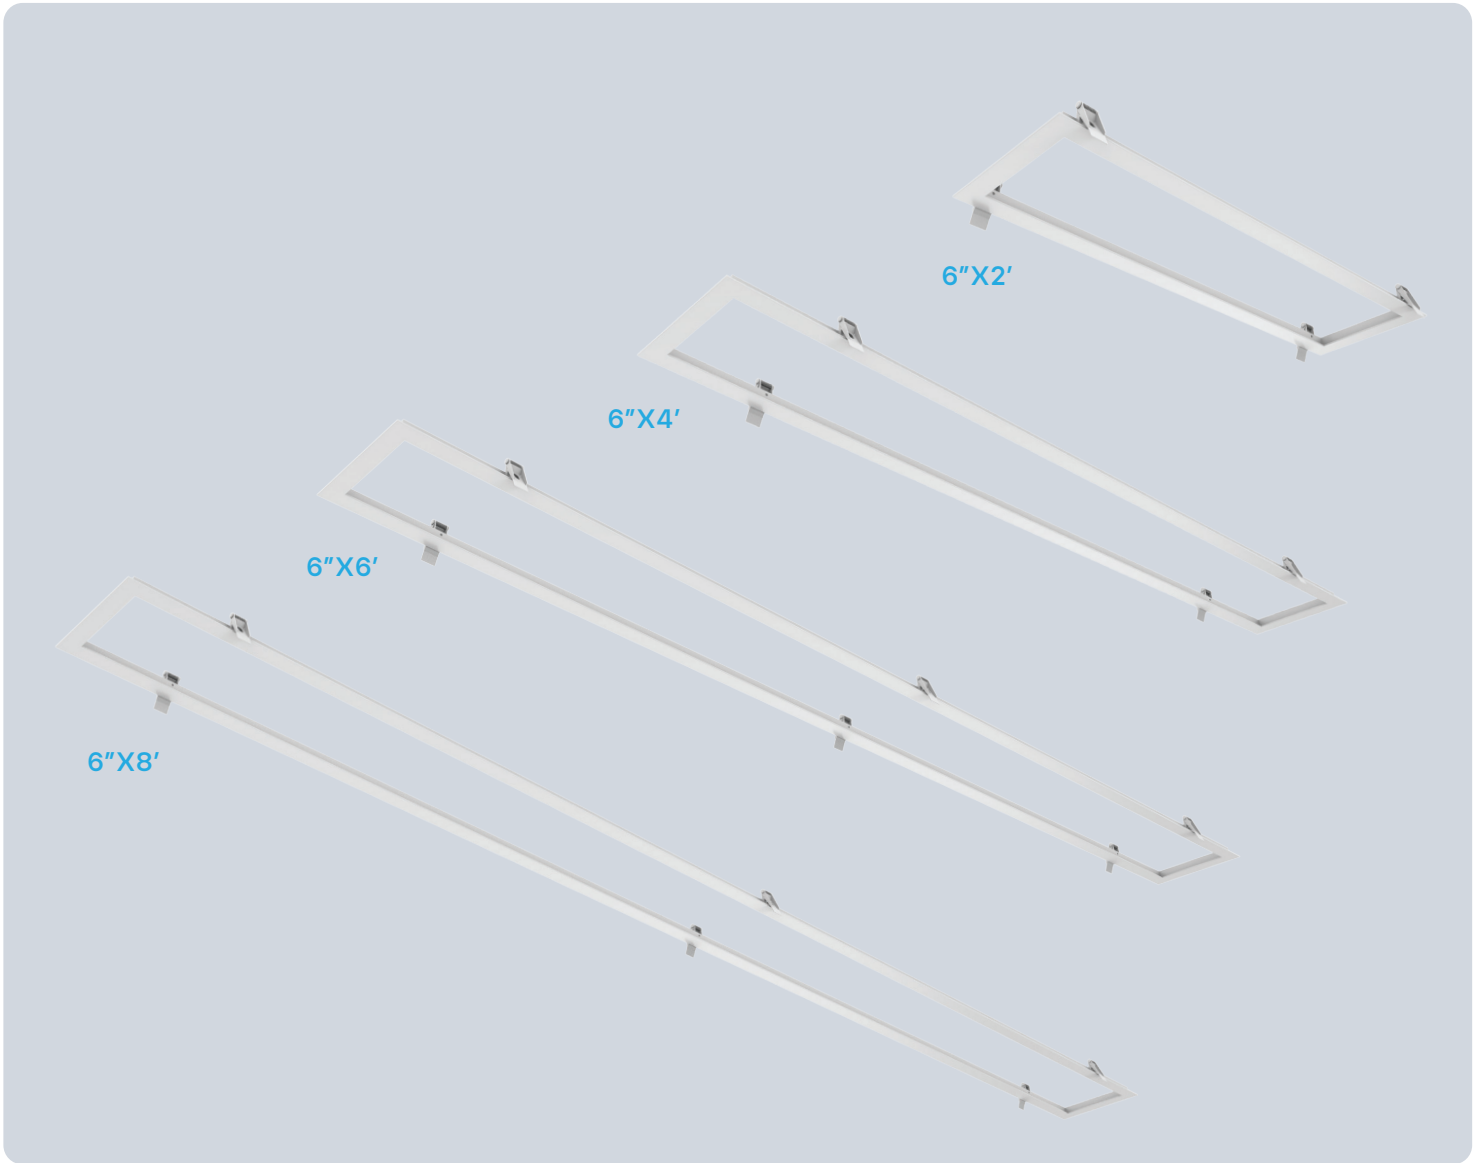

## 6" FLANGE KIT

LR24286, LR24287, LR24288, LR24289

6"X2', 6"X4', 6"X6', 6"X8',

### SPECIFICATIONS

	MODEL	DESCRIPTION	SHAPE	FINISH
6"X2'	LR24286	LED6"X2BPNL/FLANGE/KIT	6"X2' FLANGE KIT	WHITE
6"X4'	LR24287	LED6"X4BPNL/FLANGE/KIT	6"X2' FLANGE KIT	WHITE
6"X6'	LR24288	LED6"X6BPNL/FLANGE/KIT	6"X2' FLANGE KIT	WHITE
6"X8'	LR24289	LED6"X8BPNL/FLANGE/KIT	6"X2' FLANGE KIT	WHITE

## DIMENSIONS

6" X 2'

6" X 4'

6" X 6'

6" X 8'