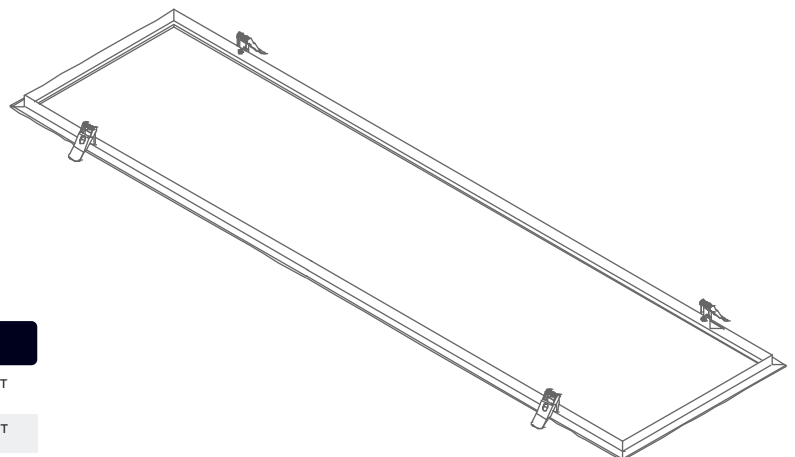

DIMENSIONS

6"x 4FT

6"x 6FT

6"x 8FT

MOUNTING OPTIONS

6" FLANGE KIT

AVAILABLE IN 2^{FT}, 4^{FT}, 6^{FT}, 8^{FT},

MODEL	DESCRIPTION	SIZE
LR24286	LED6"X2BPNL/FLANGE/KIT	6"X2 ^{FT}
LR24287	LED6"X4BPNL/FLANGE/KIT	6"X4 ^{FT}
LR24288	LED6"X6BPNL/FLANGE/KIT	6"X6 ^{FT}
LR24289	LED6"X8BPNL/FLANGE/KIT	6"X8 ^{FT}