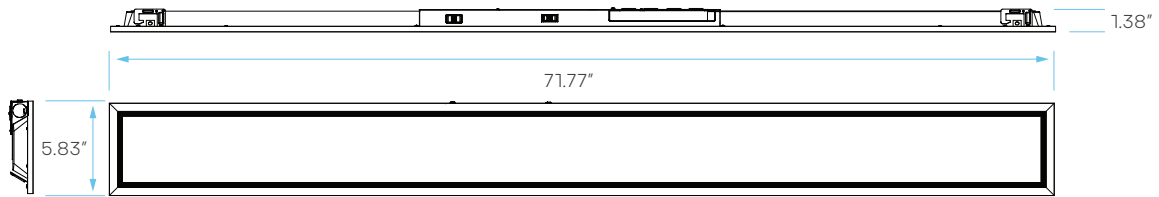

DIMENSIONS

6"x 4FT

6"x 6FT

6"x 8FT

MOUNTING OPTIONS

6" FLANGE KIT

AVAILABLE IN 2^{FT}, 4^{FT}, 6^{FT}, 8^{FT},

MODEL	DESCRIPTION	SIZE
LR24286	LED6"X2BPNL/FLANGE/KIT	6"X2 ^{FT}
LR24287	LED6"X4BPNL/FLANGE/KIT	6"X4 ^{FT}
LR24288	LED6"X6BPNL/FLANGE/KIT	6"X6 ^{FT}
LR24289	LED6"X8BPNL/FLANGE/KIT	6"X8 ^{FT}