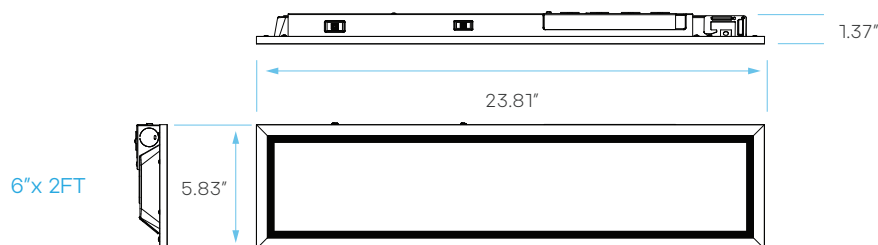

120-
277V

5
YEAR
WARRANTY

ELECTRICAL

	MODEL	DESCRIPTION	POWER	LUMEN	EFFICACY	INPUT VOLTS	LIFETIME	COST/YR
6"X2FT	LR24281	LED6"X2BPNL/3WO/4CCT/D	13	1600	110	120-277V	50,000	\$ 2.40
			16	1900				
			20	2200				
6"X4FT	LR24283	LED6"X4BPNL/3WO/4CCT/D	18	2200	110	120-277V	50,000	\$ 4.82
			28	3300				
			40	4400				

DIMENSIONS

6"x 4FT

6"x 6FT

6"x 8FT

MOUNTING OPTIONS

6" FLANGE KIT

AVAILABLE IN 2^{FT}, 4^{FT}, 6^{FT}, 8^{FT},

MODEL	DESCRIPTION	SIZE
LR24286	LED6"X2BPNL/FLANGE/KIT	6"X2 ^{FT}
LR24287	LED6"X4BPNL/FLANGE/KIT	6"X4 ^{FT}
LR24288	LED6"X6BPNL/FLANGE/KIT	6"X6 ^{FT}
LR24289	LED6"X8BPNL/FLANGE/KIT	6"X8 ^{FT}