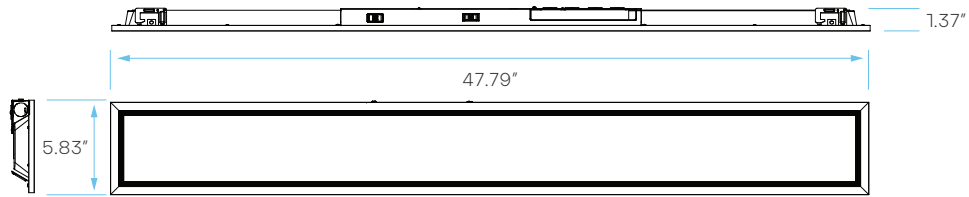

DIMENSIONS

6"x 4FT

6"x 6FT

6"x 8FT

MOUNTING OPTIONS

6" FLANGE KIT

AVAILABLE IN 2^{FT}, 4^{FT}, 6^{FT}, 8^{FT},

MODEL	DESCRIPTION	SIZE
LR24286	LED6"X2BPNL/FLANGE/KIT	6"X2 ^{FT}
LR24287	LED6"X4BPNL/FLANGE/KIT	6"X4 ^{FT}
LR24288	LED6"X6BPNL/FLANGE/KIT	6"X6 ^{FT}
LR24289	LED6"X8BPNL/FLANGE/KIT	6"X8 ^{FT}