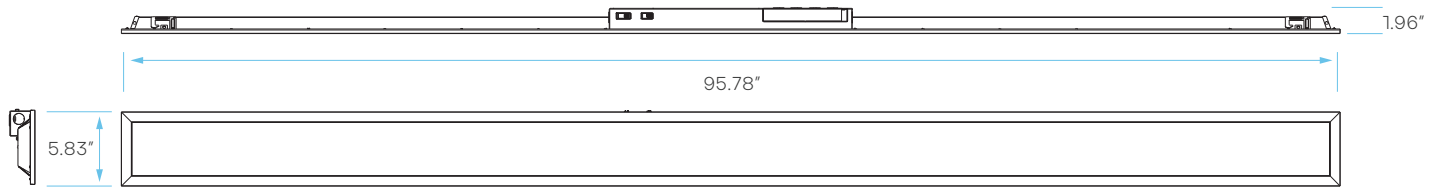

DIMENSIONS

6"x 4FT

6"x 6FT

6"x 8FT

MOUNTING OPTIONS

6" FLANGE KIT

AVAILABLE IN 2^{FT}, 4^{FT}, 6^{FT}, 8^{FT},

MODEL	DESCRIPTION	SIZE
LR24286	LED6"X2BPNL/FLANGE/KIT	6"X2 ^{FT}
LR24287	LED6"X4BPNL/FLANGE/KIT	6"X4 ^{FT}
LR24288	LED6"X6BPNL/FLANGE/KIT	6"X6 ^{FT}
LR24289	LED6"X8BPNL/FLANGE/KIT	6"X8 ^{FT}