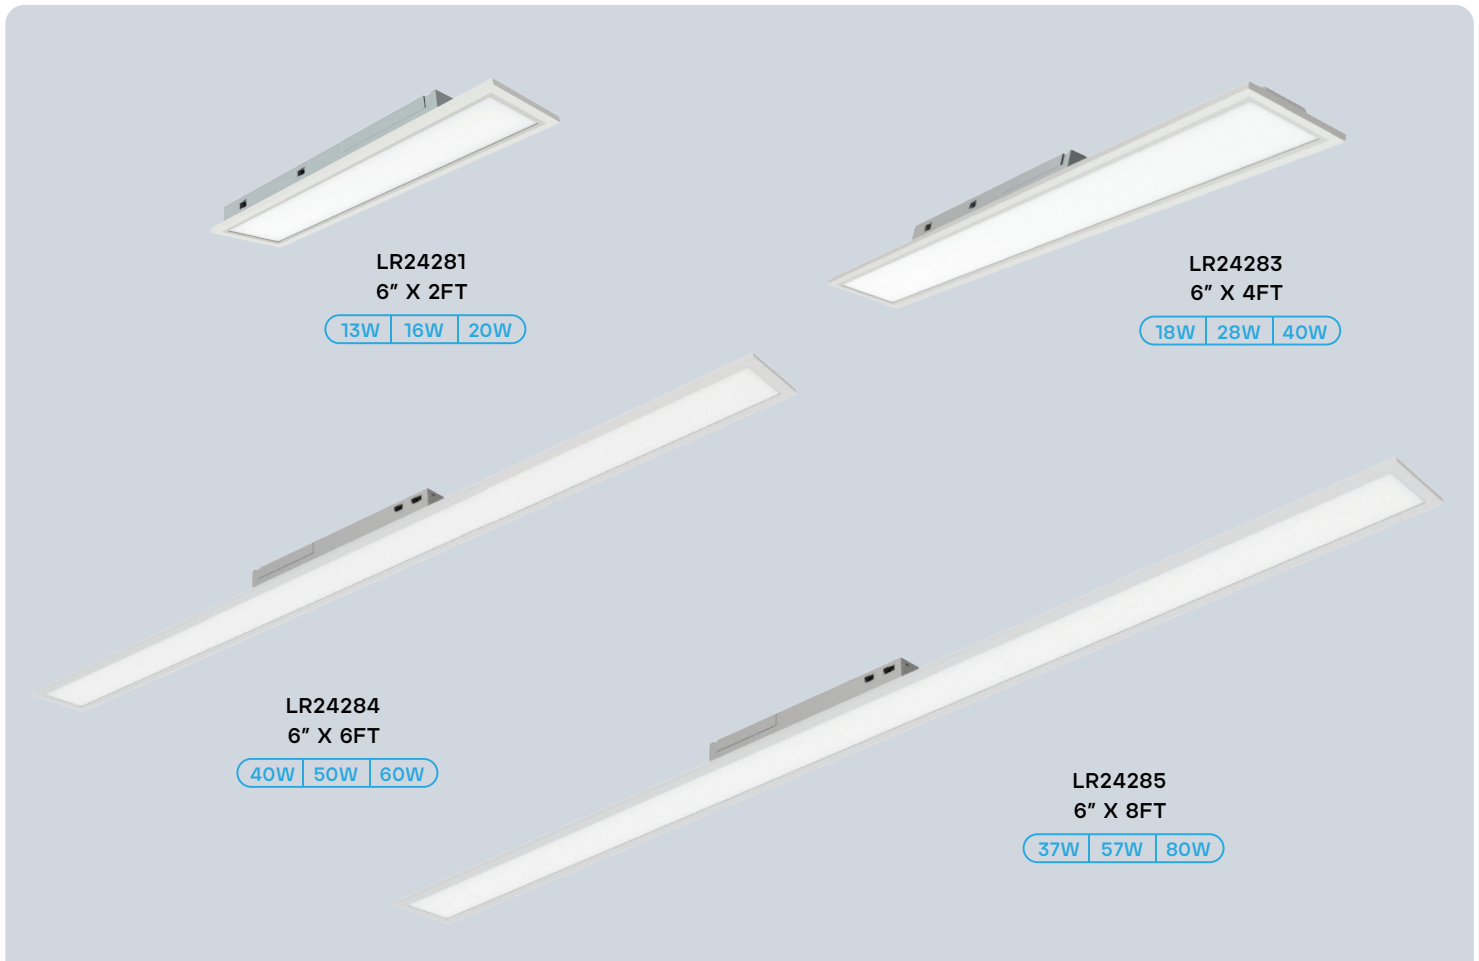

LED LAY IN

6" BACKLIT PANEL - CCT & WATTAGE SELECTABLE

6"X2FT, 6"X4FT, 6"X6FT, 6"X8FT

LR24281
6" X 2FT

13W | 16W | 20W

LR24283
6" X 4FT

18W | 28W | 40W

LR24284
6" X 6FT

40W | 50W | 60W

LR24285
6" X 8FT

37W | 57W | 80W

CRI
80

COLOR SELECTABLE

3000K | 3500K | 4000K | 5000K

DIMMABLE

0-10V

DIMENSIONS

6"x 4FT

6"x 6FT

6"x 8FT

MOUNTING OPTIONS

6" FLANGE KIT

AVAILABLE IN 2^{FT}, 4^{FT}, 6^{FT}, 8^{FT},

MODEL	DESCRIPTION	SIZE
LR24286	LED6"X2BPNL/FLANGE/KIT	6"X2 ^{FT}
LR24287	LED6"X4BPNL/FLANGE/KIT	6"X4 ^{FT}
LR24288	LED6"X6BPNL/FLANGE/KIT	6"X6 ^{FT}
LR24289	LED6"X8BPNL/FLANGE/KIT	6"X8 ^{FT}