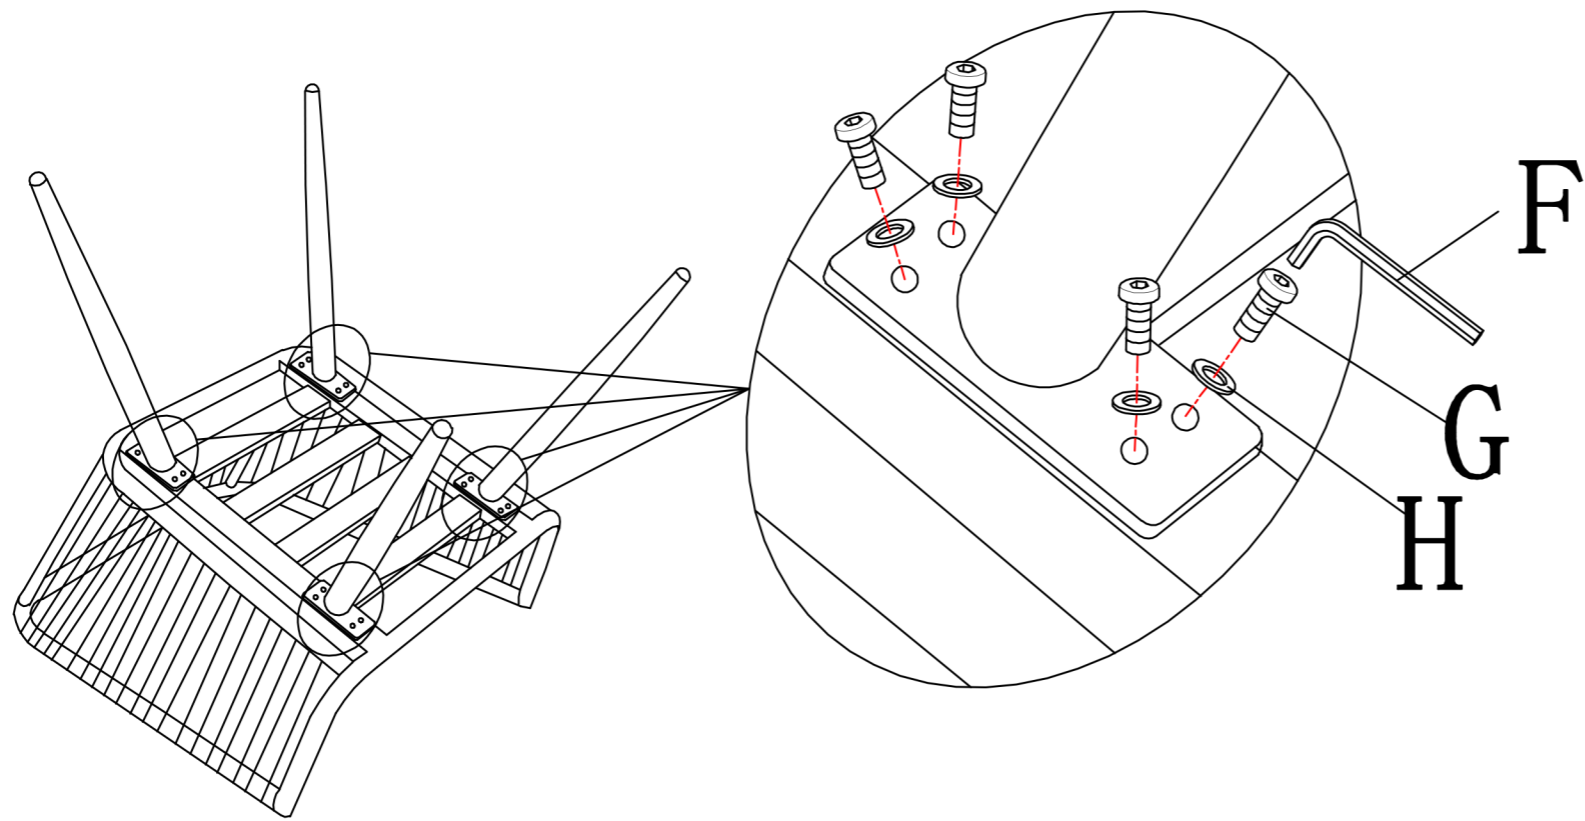

# ITEM 68501 , 3Pcs Alum Rope Chat Set-chair assembly instruction

**A**

2Pcs

**B**

2Pcs

**C**

2Pcs

**D**

2Pcs

**E**

2Pcs

**F**

1Pc

**G**

32Pcs

**H**