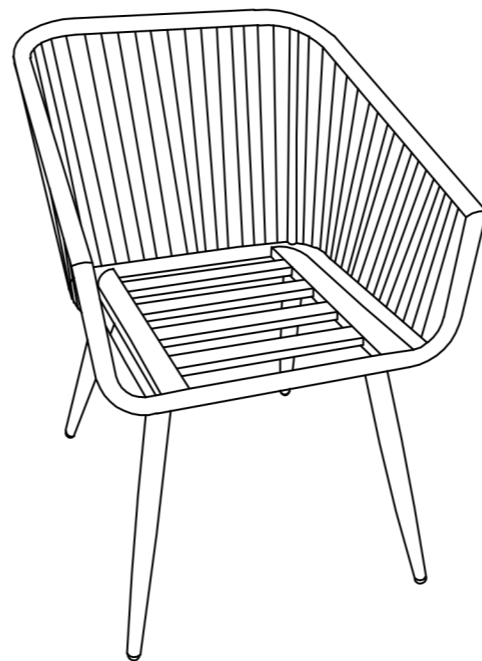

# ITEM 68501 , 3Pcs Alum Rope Chat Set-chair assembly instruction

A

2Pcs

B

2Pcs

C

2Pcs

D

2Pcs

E

2Pcs

F

1Pc

G

32Pcs

H

# ITEM 68501 , 3Pcs Alum Rope Chat Set-table assembly instruction

A

1PC

B

3PCS

C

9PCS

D