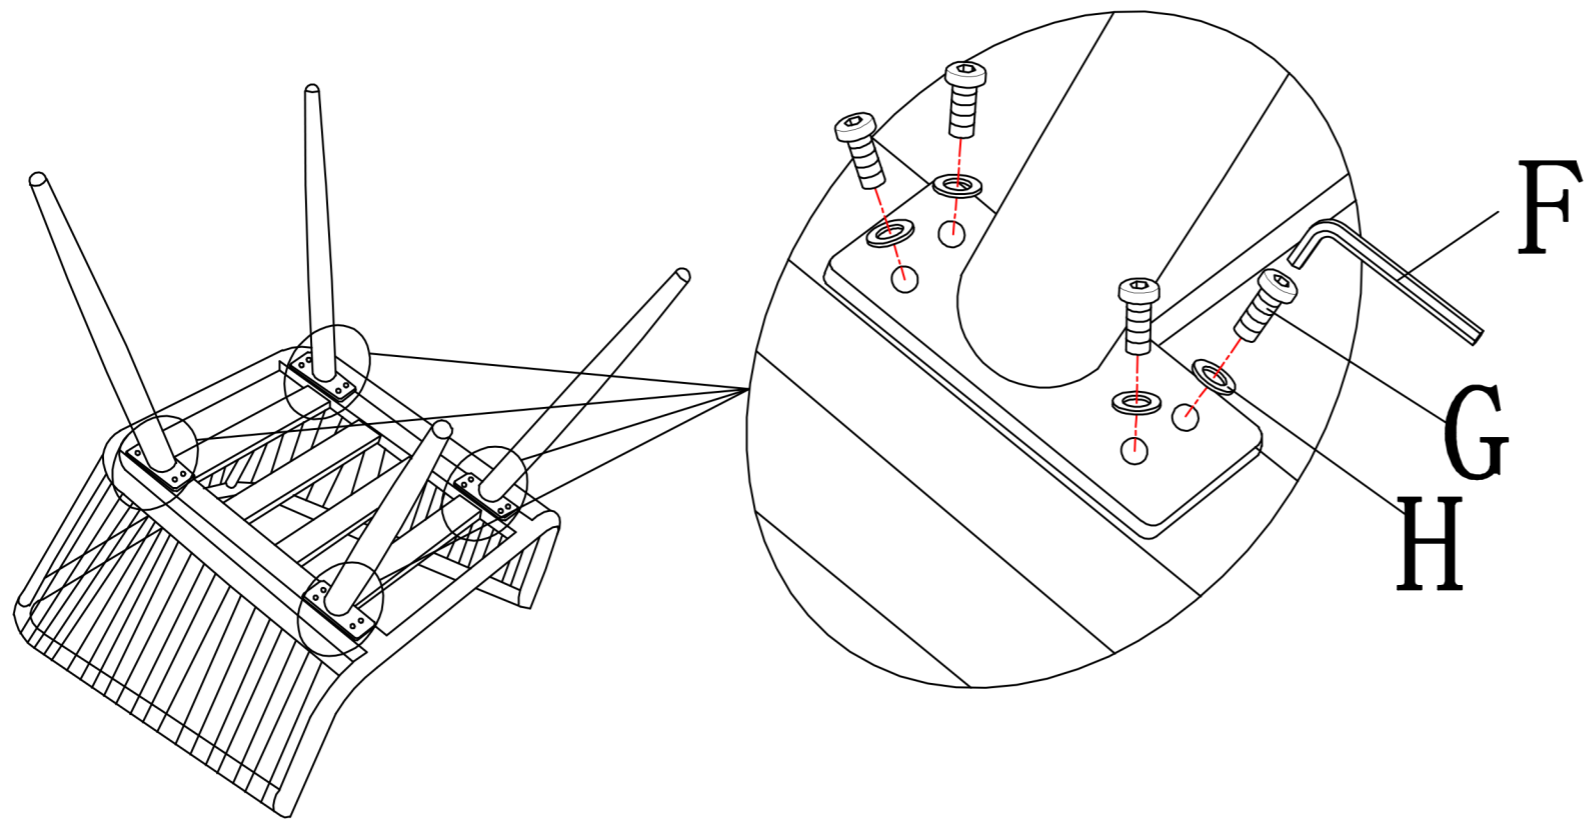

# ITEM 68501 , 3Pcs Alum Rope Chat Set-chair assembly instruction

A

2Pcs

B

2Pcs

C

2Pcs

D

# ITEM 68501 , 3Pcs Alum Rope Chat Set-table assembly instruction

A

1PC

B

3PCS

C

9PCS

D