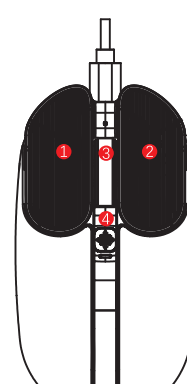

产品规格:

光学传感器: PixArt 3065
电池容量: 锂电池/300mA
电压: 3.0-3.7V
电流: 0.01-16mA
产品尺寸: 11CM*6CM*3CM
产品重量: 90g (含锂电池)
按钮数: 8
USB线长度: 150mm
无线连接距离: <10米
默认发射功率: 5DBM
DPI调整: 800-1600-2400
支持系统: Windows 98/2000 / ME / NT / XP / Vista / 7/8/10/11 / MAC OS

功能键:

1. 1: 左键
2. 2: 右键
3. 3: 中键
4. 4: 电量显示

11