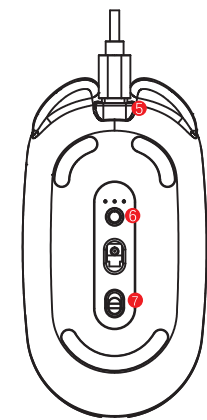

1. 5: Port de chargement
2. 6: Bouton de réglage DPI
3. 7: Aus / Ein