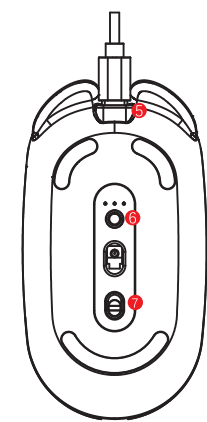

1. 5: 充电接口
2. 6: DPI调节按钮
3. 7: 开/关