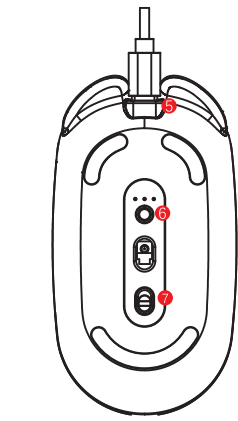

1. 5: Porta di ricarica
2. 6: Pulsante di regolazione DPI
3. 7: OFF / ON