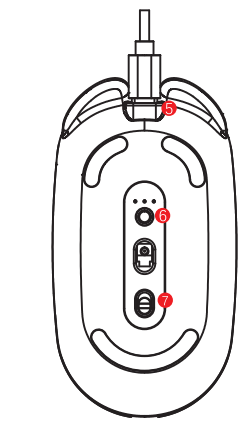

X1S

2.4G WIRELESS MOUSE

5 DPI ADJUSTMENT: 800/1300/1600/2600/3200

OPERATING MANUAL

English

Item Specification:

Function Keys:

1

1. 5: Charging port
2. 6: DPI adjustment button
3. 7: OFF/ON

8: Receiver

2

Français

Spécification d'article:

Les touches de fonction:

1. 1: Bouton gauche
2. 2: Clic-droit
3. 3: Bouton du milieu
4. 4: Affichage de la puissance

7

1. 5: Port de chargement
2. 6: Bouton de réglage DPI
3. 7: Aus / Ein

8: destinataire

8

Español

Especificación del artículo:

Teclas de función:

1. 1: Botón izquierdo
2. 2: Botón derecho del ratón
3. 3: Botón central
4. 4: Pantalla de energía

9

1. 5: Puerto de carga
2. 6: Botón de ajuste de DPI
3. 7: Arrêt / Marche

8: receptor

10

Deutsche

Artikelspezifikation:

Funktionstasten:

3

8: Empfänger

4

日本語

X1Sゲーミングマウスは、2.4Gワイヤレスモードのゲーミングマウスです。光学センサーと高ポインターローディングを備えた高性能メインコントローラチップを採用しているため、高速で正確な操作のニーズを満たすことができます。ワイヤレスモードに変更し、リチウム電池で駆動します。干渉しにくく、使いやすいです。

アイテム仕様:

光学センサー: PixArt 3065
バッテリー容量: リチウムバッテリー/300mA
電圧: 3.0-3.7V
電流: 0.01-16mA
製品サイズ: 11cm*6cm*3cm
製品重量: 90g (リチウム電池付き)
ボタンの数: 8
USBケーブル長: 150mm
ワイヤレス接続距離: <10メートル
デフォルトの送信電力: 5DBM
DPI調整: 800-1600-2400
サポートシステム: Windows 98 / 2000 / ME / NT / XP / Vista / 7 / 8 / 10 / 11 / MAC OS

ファンクションキー:

1. 1: 左のボタン
2. 2: 右クリック
3. 3: 真ん中のボタン
4. 4: パワー表示

11

1. 5: 充電ポート
2. 6: DPI調整ボタン
3. 7: オフ/オン

8: レシーバー

12

Italiano

Specifica dell'articolo:

Chiavi di funzione:

1. 1: Tasto sinistro
2. 2: Fare clic con il tasto destro
3. 3: Pulsante centrale
4. 4: Display di potenza

5

1. 5: Porta di ricarica
2. 6: Pulsante di regolazione DPI
3. 7: OFF / ON

8: ricevitore

6

中文

X1S游戏鼠标具有2.4G无线模式的游戏鼠标。它采用光学传感器和高性能的主控芯片，指针定位高，可以满足您高速、高精度操作的需求，并转换为无线模式并由锂电池供电，不易受到干扰，易于使用。

产品规格: