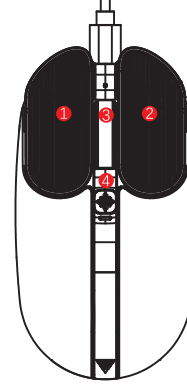

Especificación del artículo:

Teclas de función:

1. 1: Botón izquierdo
2. 2: Botón derecho del ratón
3. 3: Botón central
4. 4: Pantalla de energía

9