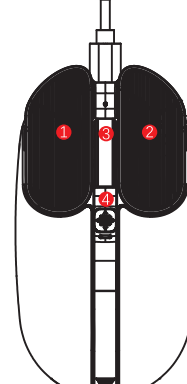

アイテム仕様:

光学センサー: PixArt 3065
バッテリー容量: リチウムバッテリー/300mA
電圧: 3.0-3.7V
電流: 0.01-16mA
製品サイズ: 11cm*6cm*3cm
製品重量: 90g (リチウム電池付き)
ボタンの数: 8
USBケーブル長: 150mm
ワイヤレス接続距離: <10メートル
デフォルトの送信電力: 5DBM
DPI調整: 800-1600-2400
サポートシステム: Windows 98 / 2000 / ME / NT / XP / Vista / 7 / 8 / 10 / 11 / MAC OS

ファンクションキー:

1. 1: 左のボタン
2. 2: 右クリック
3. 3: 真ん中のボタン
4. 4: パワー表示

11