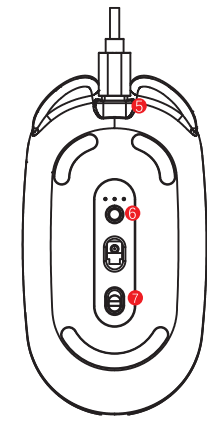

1. 5: 充電ポート
2. 6: DPI調整ボタン
3. 7: オフ/オン