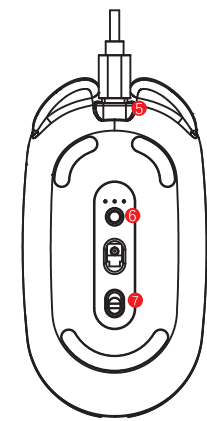

1. 5: Puerto de carga
2. 6: Botón de ajuste de DPI
3. 7: Arrêt / Marche