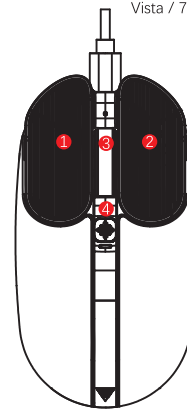

Spécification d'article:

Les touches de fonction:

1. 1: Bouton gauche
2. 2: Clic-droit
3. 3: Bouton du milieu
4. 4: Affichage de la puissance

7