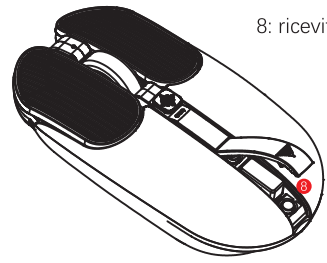

X1S

2.4G WIRELESS MOUSE

5 DPI ADJUSTMENT: 800/1300/1600/2600/3200

OPERATING MANUAL

English

Item Specification:

Function Keys:

1

1. 5: Charging port
2. 6: DPI adjustment button
3. 7: OFF/ON

8: Receiver

2

Français

Spécification d'article:

Les touches de fonction:

1. 1: Bouton gauche
2. 2: Clic-droit
3. 3: Bouton du milieu
4. 4: Affichage de la puissance

7

1. 5: Port de chargement
2. 6: Bouton de réglage DPI
3. 7: Aus / Ein

8: destinataire

8

Español

Especificación del artículo:

Teclas de función:

1. 1: Botón izquierdo
2. 2: Botón derecho del ratón
3. 3: Botón central
4. 4: Pantalla de energía

9

1. 5: Puerto de carga
2. 6: Botón de ajuste de DPI
3. 7: Arrêt / Marche

8: receptor

10

Deutsche

Artikelspezifikation:

Funktionstasten:

3

8: Empfänger

4

日本語

X1Sゲーミングマウスは、2.4Gワイヤレスモードのゲーミングマウスです。光学センサーと高ポインターローディングを備えた高性能メインコントローラチップを採用しているため、高速で正確な操作のニーズを満たすことができます。ワイヤレスモードに変更し、リチウム電池で駆動します。干渉しにくく、使いやすいです。

アイテム仕様:

光学センサー: PixArt 3065
バッテリー容量: リチウムバッテリー/300mA
電圧: 3.0-3.7V
電流: 0.01-16mA
製品サイズ: 11cm*6cm*3cm
製品重量: 90g (リチウム電池付き)
ボタンの数: 8
USBケーブル長: 150mm
ワイヤレス接続距離: <10メートル
デフォルトの送信電力: 5DBM
DPI調整: 800-1600-2400
サポートシステム: Windows 98 / 2000 / ME / NT / XP / Vista / 7 / 8 / 10 / 11 / MAC OS

ファンクションキー:

1. 1: 左のボタン
2. 2: 右クリック
3. 3: 真ん中のボタン
4. 4: パワー表示

11

1. 5: 充電ポート
2. 6: DPI調整ボタン
3. 7: オフ/オン

8: レシーバー

12

Italiano

Specifica dell'articolo:

Chiavi di funzione:

1. 1: Tasto sinistro
2. 2: Fare clic con il tasto destro
3. 3: Pulsante centrale
4. 4: Display di potenza

5

1. 5: Porta di ricarica
2. 6: Pulsante di regolazione DPI
3. 7: OFF / ON

8: ricevitore

6

中文

X1S游戏鼠标具有2.4G无线模式的游戏鼠标。它采用光学传感器和高性能的主控芯片，指针定位高，可以满足您高速、高精度操作的需求，并转换为无线模式并由锂电池供电，不易受到干扰，易于使用。

产品规格: