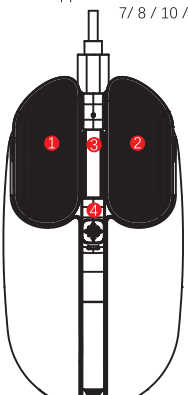

Specifica dell'articolo:

Chiavi di funzione:

1. 1: Tasto sinistro
2. 2: Fare clic con il tasto destro
3. 3: Pulsante centrale
4. 4: Display di potenza

5