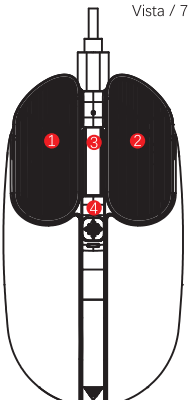

Artikelspezifikation:

Funktionstasten:

3