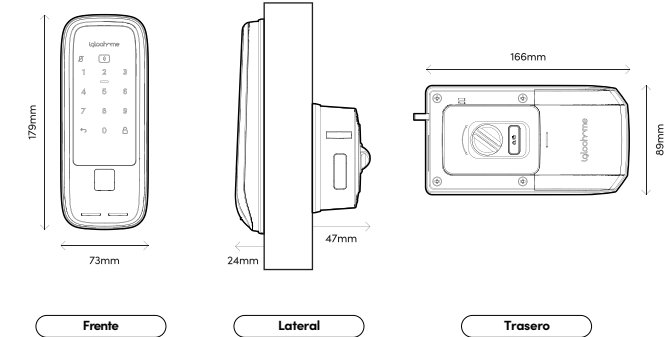

Número de modelo	RW1
UPC	712198882480
EAN	071219888248
Compatibilidad con puertas	Compatibilidad con puertas (izquierda/derecha)
Grosor de la puerta	25 - 60mm
Peso Neto	1.4kg
Peso Bruto (con embalaje)	1.5kg
Materiales	
Conjunto frontal	Aluminio DC, ABS, PC
Conjunto trasero	Zinc, ABS, Acero inoxidable
Operaciones	
Modos de acceso (Entrada)	Código PIN, Llave Bluetooth, Llaveros y stickers RFID
Modos de acceso (Salida)	Botón multifunción, thumbturn
Compatibilidad RFID	Solo tarjetas/llaveros equipados
Capacidad RFID	100
Temp. de funcionamiento	-25°C a 50°C
Tipo de alimentación	4 Baterías alcalinas AA
Duración de la batería	Hasta 10 meses
Temp. de funcionamiento de la batería	-10°C a 50°C
Alimentación de emergencia	Batería alcalina de 9V
Otros	
Garantía	1 año de garantía
Utilización	Se aconseja instalar bajo techo, no exponer a condiciones climáticas húmedas. Diseñado en Singapur, Fabricado en Corea
País de origen	Individual: 204 (ancho) x 260 (alto) x 85 (fondo) mm
Detalles del embalaje	Caja: 450 (ancho) x 285 (alto) x 425 (fondo) mm
Certificaciones	BLE SIG, IP54