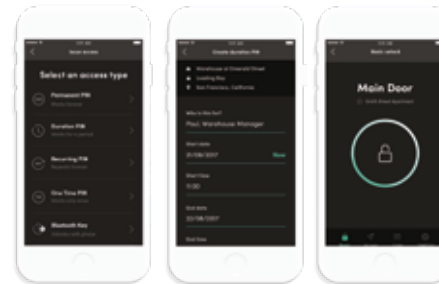

FUNCIONES DE SOFTWARE

TIPOS DE CÓDIGOS PIN Y CLAVES BLUETOOTH:
Único, Permanente, Recurrente, Duración

Acceso desde la palma de tu mano.

Personaliza la validez de tus códigos PIN y llaves Bluetooth para distintas personas.

**Nota: Los registros de actividad de los códigos PIN se actualizan cuando la cerradura se sincroniza mediante Bluetooth con la aplicación.*

Compatible con los accesorios igloohome

Se venden por separado.