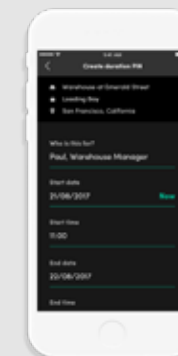

TIPOS DE ACCESO

Funciona sin conexión

Para el acceso remoto, la cerradura Mortise 2 no requiere de conexión a internet, mejorando la fiabilidad y la seguridad. No hay preocupaciones de WiFi o inestabilidad de la red.

Cuenta con la innovadora tecnología algoPIN™, que hace que nuestros productos de seguridad sean adecuados para conexiones WiFi débiles o inexistentes. No hay necesidad de descargar una aplicación adicional para recibir el código PIN de acceso.