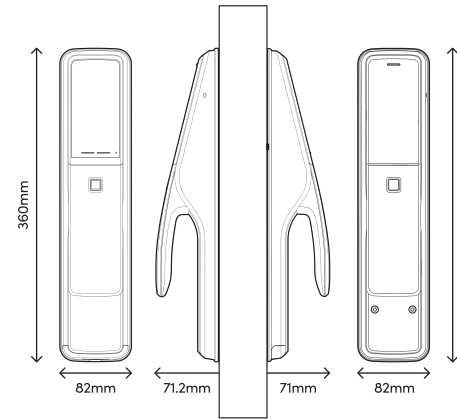

🔔 Alarma anti manipulación

La cerradura emitirá una alarma si está siendo manipulada para alertar y disuadir para alertar y disuadir posibles intentos de intrusión.

🚫 Alarma de obstrucción

La cerradura emitirá una alarma si el cerrojo no puede extenderse o retraerse completamente para alertar al usuario de cualquier obstrucción.

🚪 Alarma de intrusión

La cerradura sonará cuando se fuerce la puerta para abrirla mientras el cerrojo está aún extendido.

🛡️ Función de seguridad de niños y mascotas

Evite cualquier desbloqueo accidental desde el interior activando la función de seguridad en la manija.

🔊 Control de volumen

El volumen se puede ajustar según sus preferencias. Seleccione de 0 (silencio) a 5 (más alto).

🔇 Desbloqueo silencioso

Silencie los el audio mientras desbloquea para un acceso más silencioso, evitando molestias.

📱 Modo de paso

Desactive el bloqueo automático mediante Bluetooth o el Botón multifunción para permitir el acceso a cualquier persona.

</API> Integración de API y SDK

También ofrecemos API y SDK para la una integración perfecta en varias plataformas.

🏠 Integración con Airbnb

Los anfitriones de Airbnb también pueden integrar sus calendarios con la app para la generación automática de códigos PIN para los huéspedes, sin cargos adicionales.

🔑 Llave de emergencia

Las llaves físicas están disponibles como respaldo para circunstancias imprevistas.

Especificaciones

Número de modelo

MP1F

UPC

712198882428

EAN

0712198882428

Compatibilidad de puertas

Compatibilidad con puertas

Puerta abatible de madera (izquierda/derecha)

Grosor de la puerta

40 a 70mm

Distancia al borde de la puerta

110mm

Dimensiones

Conjunto Frontal (Ancho x alto x fondo) 82 x 360 x 71.2 mm / 3.4 x 14 x 2.7 pulgadas

Conjunto trasero (Ancho x alto x fondo) 82 x 360 x 71 mm / 3.5 x 14 x 2.8 pulgadas

Peso

Neto

3.9kg

Bruto (con embalaje)

4.7kg

Materiales

Cuerpo

Aleación de Zinc, ABS, Acrílico

Operaciones

Modos de acceso

Entrada - Huella dactilar, Código PIN, Llave Bluetooth, Llaveros y stickers RFID, Llave física

Salida - Manija, Botón de bloqueo/desbloqueo

100

5

-25°C a 55°C

Capacidad RFID

Llave físicas

Temp. de funcionamiento

Temp. de funcionamiento

de la batería

-10°C a 50°C

Tipo de alimentación

4 Baterías alcalinas AA

Duración de la batería

Hasta 10 meses

Alimentación de emergencia

9V Alkaline Battery

Otros

Garantía

1 año en defectos mecánicos y electrónicos (Internacional) / Primer año en defectos mecánicos y electrónicos segundo año sólo en piezas (SG)

Utilización

Se aconseja instalar bajo techo

País de origen

Diseñado en Singapur, Fabricado en Corea

Detalles del embalaje

Individual: 33.6 (ancho) x 11.6 (fondo) x 43.5 (alto) cm con 4.7kg

Caja: 610*450*355mm (cabén 5 cajas individuales)

Certificaciones

IP54 Certificado