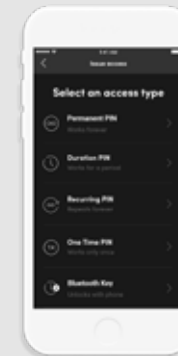

TIPOS DE ACCESO

Funciona sin conexión

Para el acceso remoto, la cerradura Mortise 2 no requiere de conexión a internet, mejorando la fiabilidad y la seguridad. No hay preocupaciones de WiFi o inestabilidad de la red.

Cuenta con la innovadora tecnología algoPIN™, que hace que nuestros productos de seguridad sean adecuados para conexiones WiFi débiles o inexistentes. No hay necesidad de descargar una aplicación adicional para recibir el código PIN de acceso.