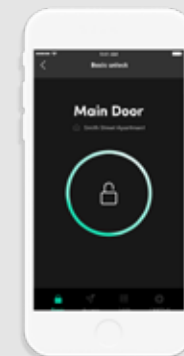

TIPOS DE ACCESO

Funciona sin conexión

Para el acceso remoto, la cerradura Mortise 2 no requiere de conexión a internet, mejorando la fiabilidad y la seguridad. No hay preocupaciones de WiFi o inestabilidad de la red.

Cuenta con la innovadora tecnología algoPIN™, que hace que nuestros productos de seguridad sean adecuados para conexiones WiFi débiles o inexistentes. No hay necesidad de descargar una aplicación adicional para recibir el código PIN de acceso.