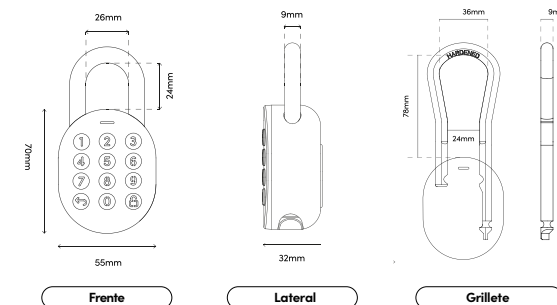

### Especificaciones

<b>Número de modelo</b>	IGP1
<b>UPC</b>	603784205557
<b>EAN</b>	0603784205557
<b>Dimensiones</b>	
Cuerpo	55 (ancho) x 70 (alto) x 32 (fondo) mm 2.17 (ancho) x 2.76 (alto) x 1.26 (fondo) pulgadas
Grillete	26 (ancho) x 24 (alto) mm
Espacio interior	1 (ancho) x 0.94 (alto) pulgadas
Grillete- Diámetro	9mm / 0.35in
<b>Peso</b>	
Neto	0.45 kg / 1 lb
Bruto (con embalaje)	0.55 kg / 1.2 lb
<b>Materiales</b>	
Cuerpo	Aleación de zinc, Acero inoxidable
Grillete	Acero endurecido
<b>Operaciones</b>	
Modos de acceso	Código PIN, Llave Bluetooth
Temp. de funcionamiento	-20°C a 50°C / -4°F a 122°F
Tipo de alimentación	Batería de litio CR2
Duración de la batería	Hasta 12 meses
Temp. de funcionamiento de la batería	-20°C a 60°C / -4°F a 160°F
Alimentación de emergencia	Batería alcalina de 9V
<b>Otros</b>	
Garantía	1 año de garantía
Utilización	Se aconseja instalarlo en lugares protegidos, no exponer a condiciones climáticas húmedas. Cualquier aplicación del Producto cerca de ambientes combustibles o explosivos es bajo riesgo único y exclusivo del usuario. Diseñado en Singapur, fabricado en China
País de origen	Individual: 10.5 (ancho) x 4.5 (fondo) x 12.5 (alto) cm
Detalles del embalaje	Caja: 28 (ancho) x 26 (fondo) x 22,5 (alto) cm
Certificaciones	IP66,