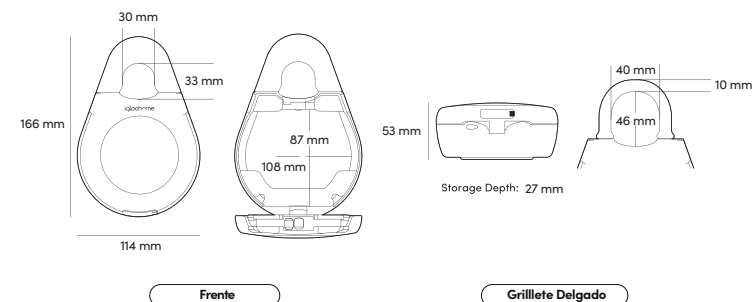

Especificaciones

Número de modelo	IGK3
UPC / EAN	760655030592 / 0760655030592
Dimensiones (W x H x T)	
Cuerpo	114 x 166 x 53 mm / 4.5 x 6.5 x 2.1 pulgadas
Espacio de almacenamiento interior	108 x 87 x 27 mm / 4.3 x 3.4 x 1.1 pulgadas
Grillete Standard - Espacio interior	30 x 33 x 29 mm / 1.2 x 1.3 x 1.1 pulgadas
Grillete Delgado - Espacio interior	40 x 46 x 10 mm / 1.6 x 2.5 x 0.4 pulgadas
Peso	
Neto	1.0 kg / 2.2 lbs
Bruto (con embalaje)	1.1 kg / 2.4 lbs