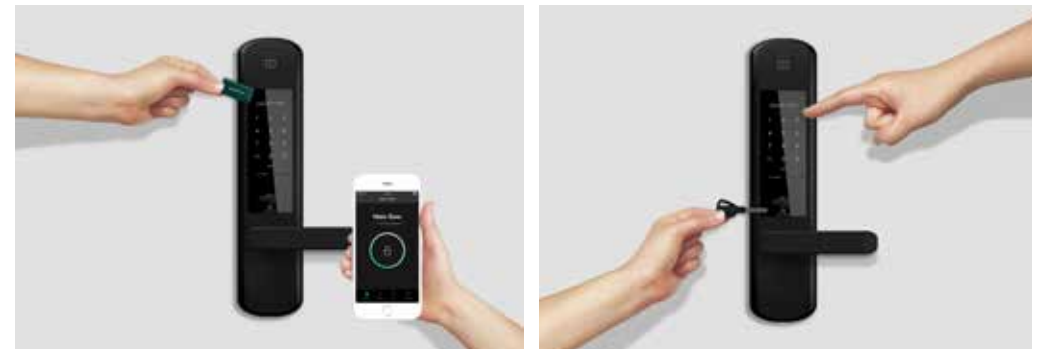

igloohome
Mortise 2

igloohome Mortise 2 ofrece una seguridad superior y tecnología de vanguardia en una forma premium. La cerradura permite el acceso mediante códigos PIN con fecha y hora de validez determinada, llaves Bluetooth y tarjetas RFID. Fabricada en las mejores fábricas de Corea, la cerradura es de una calidad excepcional y está repleta de funciones inteligentes para su comodidad.

Llaveros RFID

2 llaveros RFID.

Stickers RFID

2 llaveros Stickers RFID.

App igloohome para smartphone

Mortise 2 funciona junto con la aplicación igloohome para permitir a los propietarios dar acceso remoto a través de códigos PIN y llaves Bluetooth.

Los registros de códigos PIN y el estado de la batería se actualizan cuando la cerradura se sincroniza con la aplicación dentro del alcance de Bluetooth. Los registros de desbloqueo con llave Bluetooth se actualizan en tiempo real de forma remota.

La aplicación está disponible para dispositivos iOS y Android.

TIPOS DE ACCESO

Funciona sin conexión

Para el acceso remoto, la cerradura Mortise 2 no requiere de conexión a internet, mejorando la fiabilidad y la seguridad.