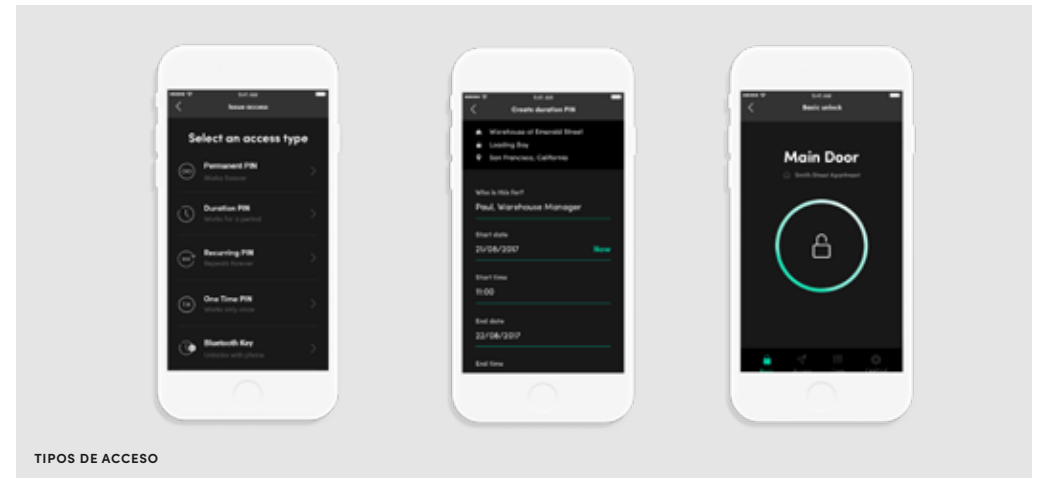

igloohome
Mortise 2

igloohome Mortise 2 ofrece una seguridad superior y tecnología de vanguardia en una forma premium. La cerradura permite el acceso mediante códigos PIN con fecha y hora de validez determinada, llaves Bluetooth y tarjetas RFID. Fabricada en las mejores fábricas de Corea, la cerradura es de una calidad excepcional y está repleta de funciones inteligentes para su comodidad.

Llaveros RFID

2 llaveros RFID.

Stickers RFID

2 llaveros Stickers RFID.

App igloohome para smartphone

Mortise 2 funciona junto con la aplicación igloohome para permitir a los propietarios dar acceso remoto a través de códigos PIN y llaves Bluetooth.

Los registros de códigos PIN y el estado de la batería se actualizan cuando la cerradura se sincroniza con la aplicación dentro del alcance de Bluetooth. Los registros de desbloqueo con llave Bluetooth se actualizan en tiempo real de forma remota.

La aplicación está disponible para dispositivos iOS y Android.

TIPOS DE ACCESO

Funciona sin conexión

Para el acceso remoto, la cerradura Mortise 2 no requiere de conexión a internet, mejorando la fiabilidad y la seguridad.