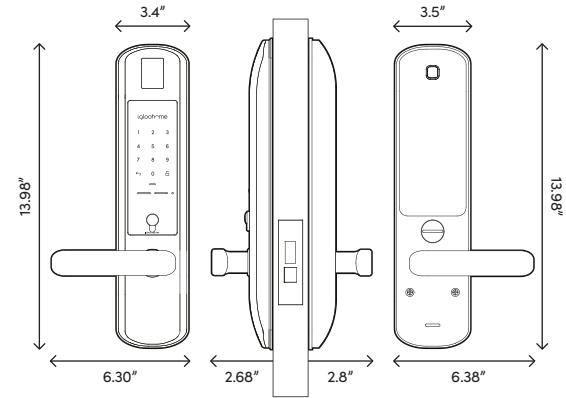

Arranque de emergencia

Encienda fácilmente la cerradura con una pila de 9V como medida de emergencia si las pilas se agotan.

Alarma anti manipulación

La cerradura emitirá una alarma si está siendo manipulada, para alertar y disuadir posibles intentos de intrusión.

*Nota: La alarma se activa si se cortan los cables internos.

Modo de teclado desactivado

Desactive el teclado para evitar que se ingresen códigos PIN.

Alarma de Incendio

La cerradura se desbloqueará automáticamente en caso de que detecte altas temperaturas (≥ 50 °C) en el interior de la propiedad.

Sistema de salida anti pánico

La cerradura permite salir de manera rápida, simplemente tirando de la manija de la puerta en caso de emergencia.

Función Seguro para niños y mascotas

Evite cualquier desbloqueo accidental desde el interior activando la función de seguridad de la Manija.

Modo de paso

Desactive el bloqueo automático desde la app o el Botón multifunción para permitir el acceso a cualquier persona.

Integración de API y SDK

También ofrecemos API y SDK para la una integración perfecta en varias plataformas.

Integración con Airbnb

Los anfitriones de Airbnb también pueden integrar sus calendarios con Mortise 2 para la generación automática de códigos PIN para los huéspedes, sin costes adicionales.

Llave de emergencia

Las llaves físicas están disponibles como respaldo para circunstancias imprevistas.

Especificaciones

Especificaciones

Número de Modelo

IGM3

UPC / EAN

760655030615 / 0760655030615

Compatibilidad con puertas

Compatibilidad con puertas Puerta abatible de madera (izquierda/derecha)
Grosor de la puerta 1.57 pulgadas - 2.76 pulgadas
Distancia al borde de la puerta >7.48 pulgadas (con manija)

Dimensiones

Conjunto Frontal (Ancho x alto x fondo) 3.4 x 14 x 2.7 pulgadas
Conjunto Trasero (Ancho x alto x fondo) 3.5 x 14 x 2.8 pulgadas

Peso

Neto 3.44 kg
Bruto (con embalaje) 3.56 kg

Material

Cuerpo Al, Aleación de Zinc, ABS

Operaciones

Modos de acceso Entrada - Código PIN, Llave Bluetooth, Llaveros y Stickers

RFID, Llave Física
Salida - Manija, Botón de bloqueo/desbloqueo

56 (MP1, MP2), 100 (MP3 en adelante)

Llaves físicas 5

Temp. de funcionamiento -20°C a 50°C

Tipo de alimentación 8 Baterías alcalinas AA

Duración de la batería Hasta 18 meses

Temp. de funcionamiento de la batería -10°C a 50°C

Alimentación de Emergencia Batería alcalina de 9V

Otros

31 (ancho) x 9.5 (fondo) x 40.5 (alto) cm con 3.56kg

Carton:

51 (ancho) x 43 (fondo) x 43.5 (alto) cm con 17.8kg

IP64 Certificado

FC CE

Certificaciones