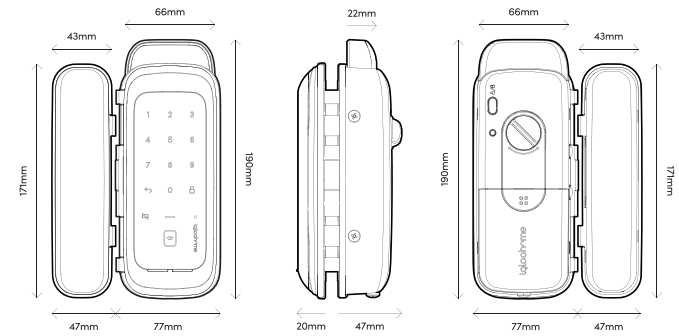

Especificaciones

Número de modelo
UPC
EAN

RG1
 712198882459
 0712198882459

Compatibilidad de la Puerta

Tipo de Puerta
 Grueso de Puerta

Puerta abatible de Vidrio (Izquierda/Derecha)
 12mm

Dimensiones

Unidad exterior
 Unidad interior

77 (An.) x 173 (Al.) x 20 (G) mm / 3 (An.) x 6.8 (Al.) x 0.8 (G) pulgadas
 77 (An.) x 190 (Al.) x 47 (G) mm / 3 (An.) x 7.5 (Al.) x 1.9 (G) pulgadas

Peso

Neto
 Bruto (con empaque)

1.3kg
 1.6kg

Materiales

Cuerpo