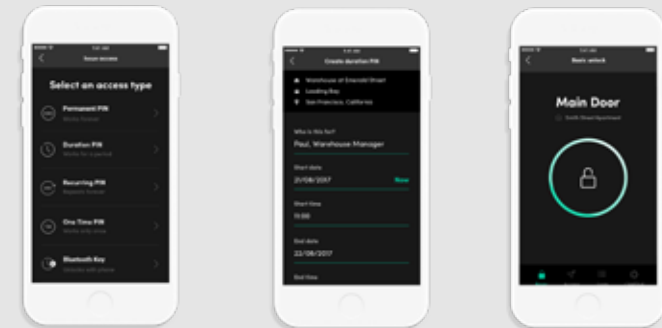

Key Fob (IEF1)

Compatible con Key Fob
(Se vende por separado).

Llaveros RFID (IGA-082)

2 Llaveros RFID

Stickers RFID (IGA-103)

2 Stickers RFID

MODOS DE ACCESO

- Códigos Pin
- Llaves Bluetooth
- Llaveros y Stickers RFID
- Botón Multi-Función

THUMBTURN

App igloohome para smartphone:

La Glass Door Lock funciona con la app igloohome, permitiendo a los dueños de propiedades otorgar accesos remotos vía Códigos PIN y Llaves Bluetooth.

El propietario puede elegir la validez de los códigos: permanentes, temporales, de un solo uso, o recurrentes, según su conveniencia y seguridad. Estos accesos pueden ser personalizados para cada visitante, manteniendo siempre la propiedad segura.

El registro de actividades y estatus de la batería se actualizan cuando se sincroniza con la app móvil en el rango de Bluetooth. Las aperturas con Llaves Bluetooth se actualizan remotamente en tiempo real.

La app está disponible para iOS y Android.

TIPOS DE ACCESO

Trabaja Sin Conexión

Para el acceso remoto, la cerradura no requiere de conexión a internet, mejorando la fiabilidad y la seguridad.

Se caracteriza por la innovadora tecnología algoPIN™, la cual asegura que nuestros productos sean aptos para las propiedades sin o con poco alcance WiFi. No es necesario descargar ninguna app adicional para recibir los códigos PIN de acceso.