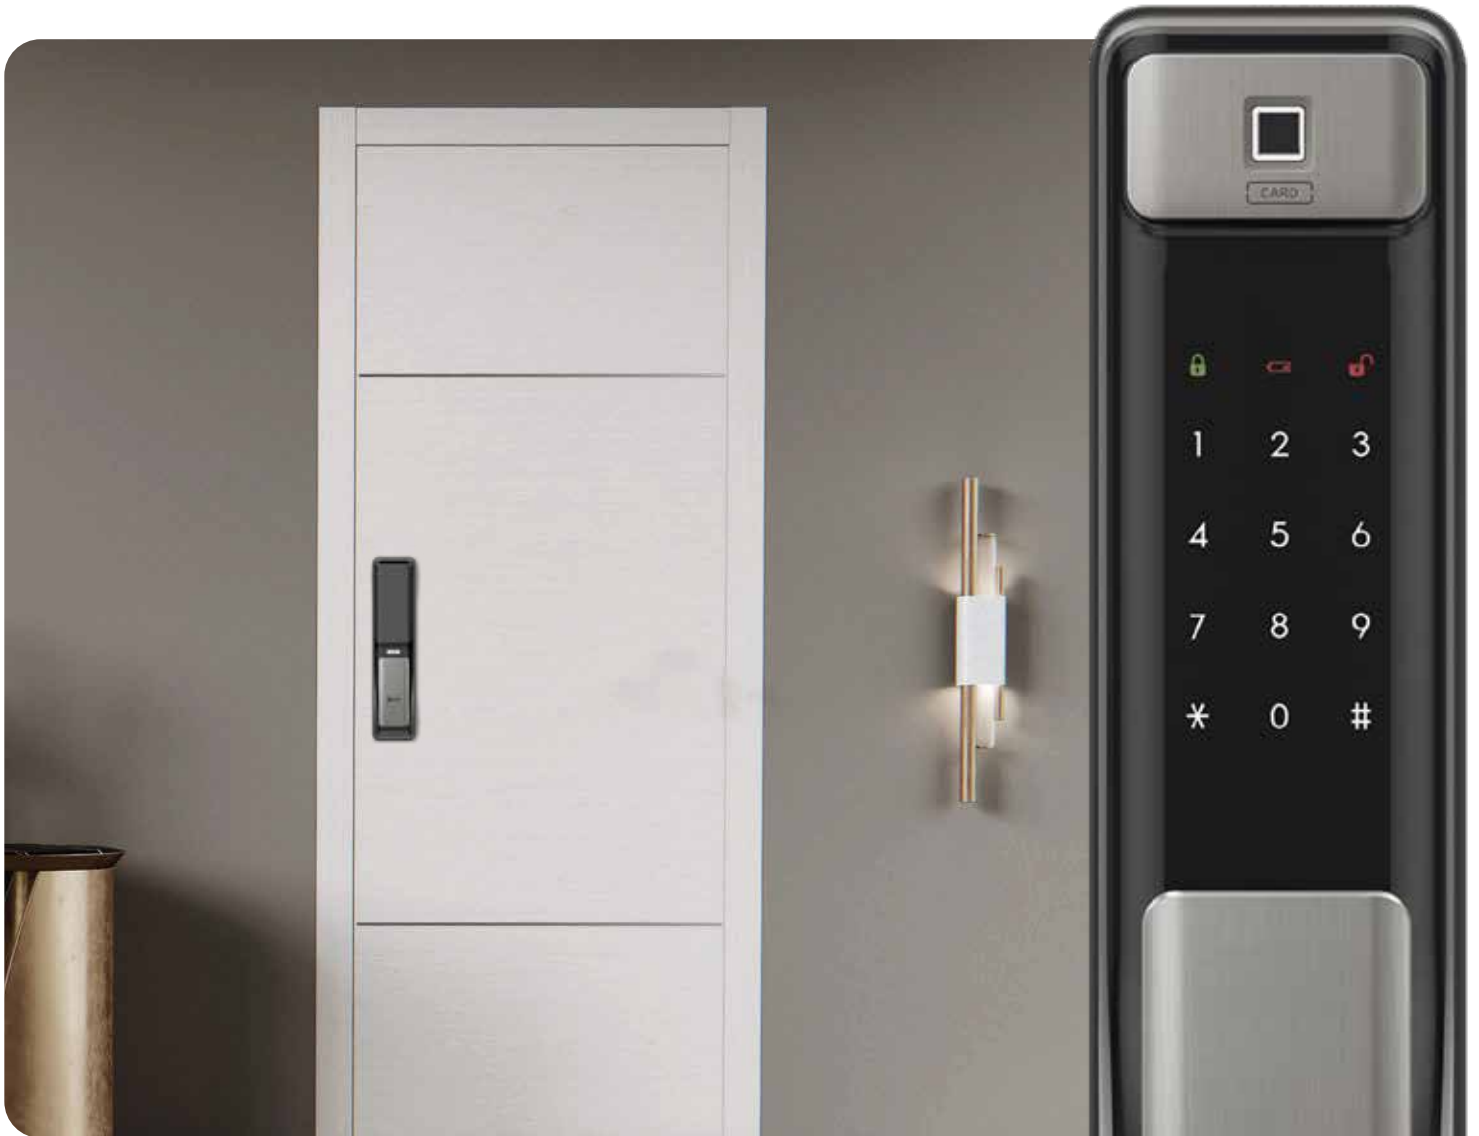

Cerradura Inteligente

EXC-SP600

 **Registra hasta 100 usuarios**

 **Apertura ergonómica
Push-Pull**

 **Seguro para niños y mascotas**

 **Desbloquea tu cerradura
desde la App**

La EXC-SP600 es la más deslumbrante cerradura de Excel Digital Doorlock, con un diseño único y materiales de gran resistencia. Detalles de gama alta y textura metalizada. Una cerradura inteligente única, con los más avanzados métodos de acceso y funciones exclusivas en seguridad.

MÉTODOS DE ACCESO

WiFi Vía App

Conéctate a la EXC-SP600 desde la pantalla de tu celular. Recibe notificaciones de ingreso y crea múltiples contraseñas: permanentes, temporales, recurrentes y de un solo uso.

Huella Digital

Lectura biométrica de última generación. Abre la cerradura en solo 0.9 segundos. El método de acceso más rápido y seguro. (Las huellas digitales pueden registrarse en distintas sesiones. Al eliminar una huella digital se eliminarán todas las registradas en la cerradura).

Clave Numérica

Abre la cerradura inteligente, introduciendo en su pantalla una contraseña numérica de 4 a 12 dígitos.

Tarjeta RFID

Simplemente, acerca tu llavero RFID a la cerradura para desbloquearla. Se incluyen 2 llaveros y 2 Stickers RFID. (Todas las tarjetas deben registrarse en una sola sesión. Al eliminar una tarjeta, se eliminarán todas las registradas en la cerradura).