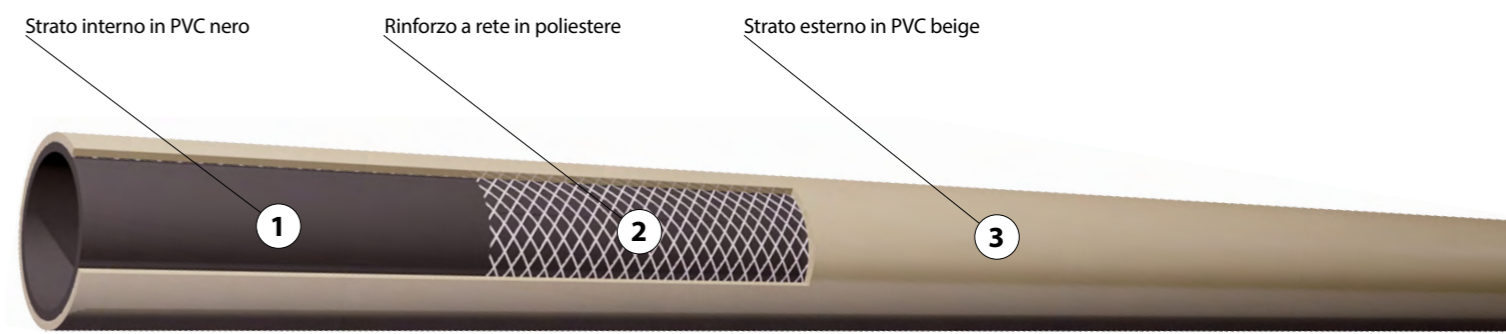

EN

- 1 Black PVC inner layer
- 2 Intermediate reinforcement made of special braided polyester
- 3 Beige PVC outer layer

FR

- 1 Couche interne en PVC noir
- 2 Renfort guipé en polyester
- 3 Couche externe en PVC beige

ES

- 1 Capa interior de PVC de color negro
- 2 Refuerzo en poliéster trenzado
- 3 Capa exterior de PVC de color beige

DE

- 1 Innenschicht aus schwarz-PVC
- 2 Gekreuzte Verstärkung aus Polyester
- 3 Beige PVC-Decke