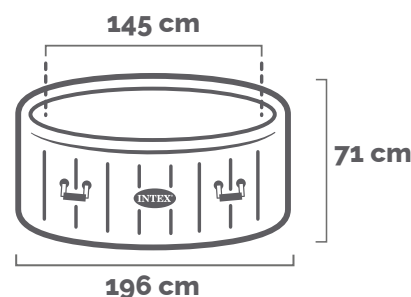

Spa Idromassaggio Bubble Massage | 4 posti

196x71 cm

CODICE#
28426EX

Forma	Rotonda
Dimensioni prodotto	196x71 cm
Dimensioni imballo	78,7x55,5x50,8 cm
Garanzia	2 anni

Un nuovo standard di relax

Ogni PureSpa™ Bubble Massage è progettata per portare a casa tua una **conveniente e rilassante esperienza di benessere**. Controlla il tuo relax direttamente dal **pannello di controllo impostando la temperatura che desideri**. Elegante e funzionale, questa Spa si adatta perfettamente agli ambienti interni ed esterni.

CAPACITÀ SEDUTA
4 persone

CAPACITÀ D'ACQUA
795 L

COLORE
Beige

PESO CONFEZIONE
46 Kg

CARATTERISTICHE

FIBER-TECH™ Technology
Migliaia di fibre di poliestere ad alta resistenza che garantiscono maggiore stabilità.

DIMENSIONI PRODOTTO

DIMENSIONI

SPAZIO CONSIGLIATO

ACCESSORI INCLUSI

SACCA
Comoda sacca per il trasporto e dentro cui riporre il prodotto.

TELO BASE
Protegge il prodotto dall'erba e altri materiali che potrebbero forare il liner.