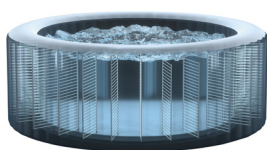

Spa Idromassaggio Bubble Massage | 4 posti

196x71 cm

CODICE#
28426EX

Forma	Rotonda
Dimensioni prodotto	196x71 cm
Dimensioni imballo	78,7x55,5x50,8 cm
Garanzia	2 anni

Un nuovo standard di relax

Ogni PureSpa™ Bubble Massage è progettata per portare a casa tua una **conveniente e rilassante esperienza di benessere**. Controlla il tuo relax direttamente dal **pannello di controllo impostando la temperatura che desideri**. Elegante e funzionale, questa Spa si adatta perfettamente agli ambienti interni ed esterni.

CAPACITÀ SEDUTA
4 persone

CAPACITÀ D'ACQUA
795 L

COLORE
Beige

PESO CONFEZIONE
46 Kg

CARATTERISTICHE

FIBER-TECH™ Technology
Migliaia di fibre di poliestere ad alta resistenza che garantiscono maggiore stabilità.

Sistema anticalcare
Addolcisce l'acqua prevenendo formazione e deposito di detriti di calcare.

PVC Super-Tough
Rivestimento in PVC a 3 strati per una maggiore resistenza.

Display LED
Pannello di controllo integrato con pulsanti touch.

Ganci di chiusura
Comodi ganci per chiudere correttamente il telo di copertura termico.

SPECIFICHE TECNICHE

	Materiale PVC 3 Strati Super-Tough		Portata flusso 1.741 L/h
	Soffiatore d'aria a bolle 800 W		Range Temperatura 20° ~ 40° C
	Riscaldatore 220-240 V 2.200 W		Aumento di Temperatura 1,5° ~ 2,5° C/h
	Potenza Sistema anticalcare 10 W		Numero getti d'acqua 120