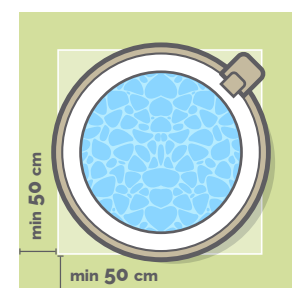

Spa Idromassaggio Bubble Massage | 4 posti

196x71 cm

CODICE#
28426EX

Forma	Rotonda
Dimensioni prodotto	196x71 cm
Dimensioni imballo	78,7x55,5x50,8 cm
Garanzia	2 anni

Un nuovo standard di relax

Ogni PureSpa™ Bubble Massage è progettata per portare a casa tua una **conveniente e rilassante esperienza di benessere**. Controlla il tuo relax direttamente dal **pannello di controllo impostando la temperatura che desideri**. Elegante e funzionale, questa Spa si adatta perfettamente agli ambienti interni ed esterni.

Ganci di chiusura
Comodi ganci per chiudere correttamente il telo di copertura termico.

SPECIFICHE TECNICHE

	Materiale PVC 3 Strati Super-Tough		Portata flusso 1.741 L/h
	Soffiatore d'aria a bolle 800 W		Range Temperatura 20° ~ 40° C
	Riscaldatore 220-240 V 2.200 W		Aumento di Temperatura 1,5° ~ 2,5° C/h
	Potenza Sistema anticalcare 10 W		Numero getti d'acqua 120

DIMENSIONI PRODOTTO

DIMENSIONI

SPAZIO CONSIGLIATO

ACCESSORI INCLUSI

SACCA
Comoda sacca per il trasporto e dentro cui riporre il prodotto.

TELO BASE
Protegge il prodotto dall'erba e altri materiali che potrebbero forare il liner.

TELO TERMICO DI COPERTURA
Mantiene la temperatura dell'acqua e protegge la vasca da sporcizia ed eventi atmosferici.

2 CARTUCCE S1 #29001
Filtri da cambiare ogni 15 giorni e da risciacquare quotidianamente.