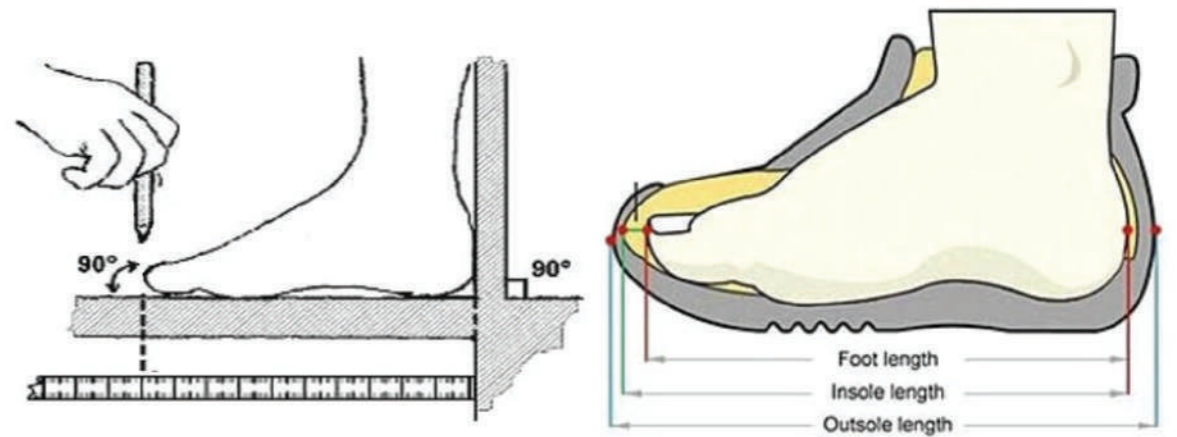

TAGLIE | SIZE RANGE | POINTURES

36-46

SCALA PER STAMPA SCALE FOR PRINTING

TABELLA / TABLE

UK	EU	CM
3.5	36	22.5
4	37	23
4.5	37.5	23.5
5	38	24
5.5	38.5	24.5
6	39	25
6.5	39.5	25.5
7	40	26
7.5	41	26.5
8	42	27
8.5	42.5	27.5
9	43	28
9.5	44	28.5
10	44.5	29
10.5	45	29.5
11	46	30
11,5	46.5	30.5
12	47	31

COME MISURARE / HOW TO MEASURE

Si prega gentilmente di notare che misuriamo la dimensione interna per centimetro.
Prima di effettuare un ordine, controlla le dimensioni come segue.
Come misurare:

Please kindly noted that we measure the inside size by centimeter.
Before you place an order, please check the size as following.
How to Measure:

PEDIMETRO