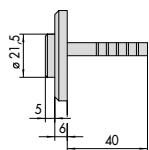

Tipologia	Descrizione	Per serie/art.	Kg	Pezzi	ARTICOLO				
					Unitario	Tipologia	Dim.	Mano	Fin.

- Pulsante in ottone
- A RICHIESTA:
Ottone nichelato (fin. 12)

12010, 12011, 0,037
12015, 12016

6 1 06110 00 0