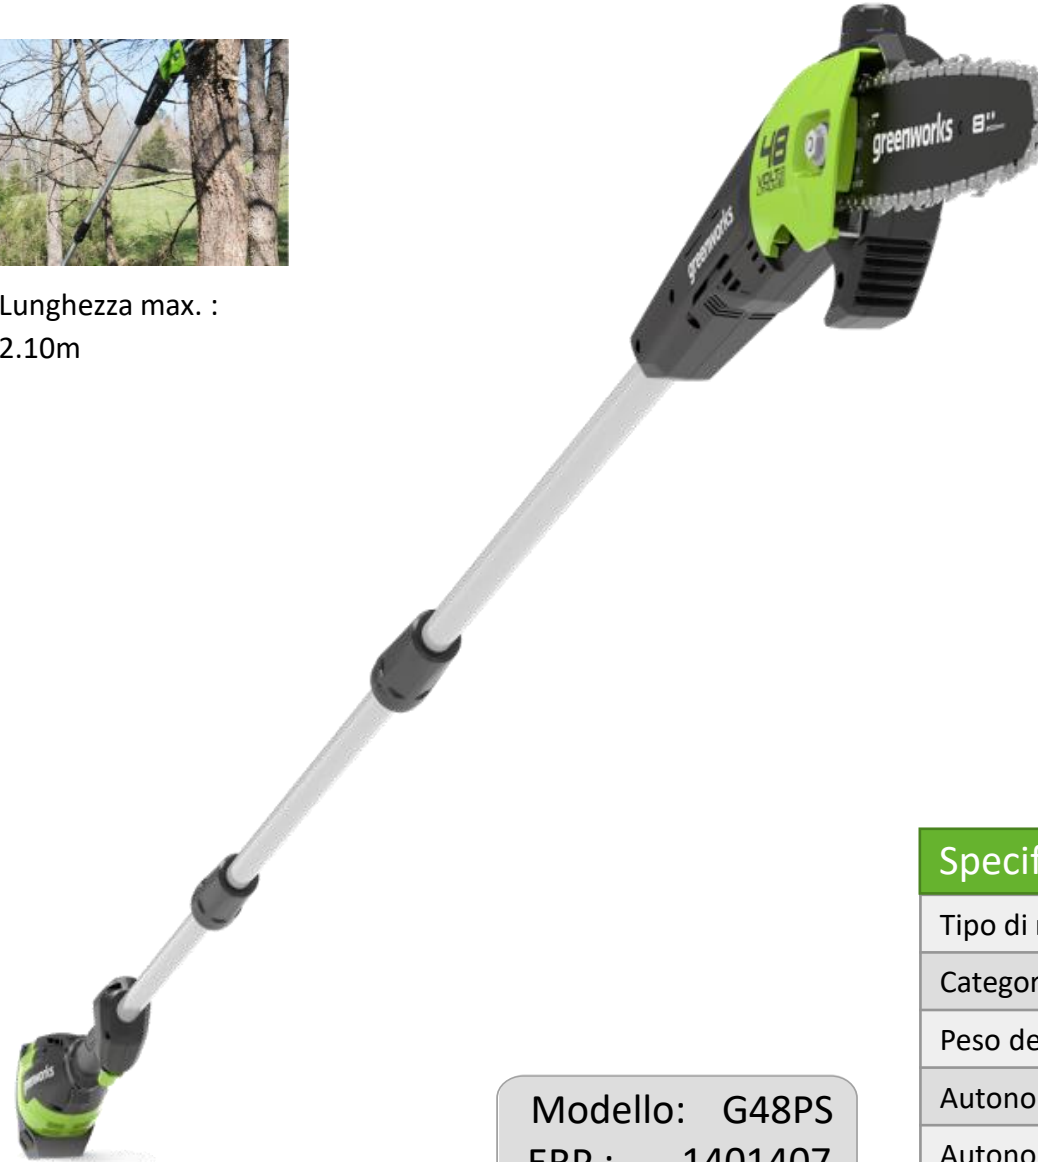

# Potatore ad asta – G48PS

Asta in alluminio per migliorare la leggerezza (3.9 kg)

Ingrassaggio automatico della catena

Lunghezza max. : 2.10m

- Asta in alluminio in 3 parti
- Lunghezza totale: 2.50 m
- Lunghezza della barra: 20 cm
- Lubrificazione automatica della catena
- Testa di taglio inclinata per una maggiore precisione

AUTONOMIA max.  
50 tagli

CON 1 BATTERIA 48V 2Ah  
NON IN DOTAZIONE

LUNGHEZZA  
BARRA  
20 CM

VELOCITA'  
CATENA  
9,5 M/S

Modello: G48PS  
ERP : 1401407

## Specifiche della categoria

Lunghezza della barra	20cm
Freno catena	no
Velocità della catena	9.5m/s
Tipo di catena	3/8" 0,05"
Regolazione della catena	Con attrezzo
Lubrificazione	Automatico
Capacità del serbatoio dell'olio	45ml
Tipo di albero	Divisione in 3 pezzi

## Specifiche standard

Tipo di motore	Brushed
Categoria di potenza	48V
Peso del prodotto	3,7kg
Autonomia Batteria da 2 Ah	>50 tagli
Autonomia Batteria da 4 Ah	>100 tagli
Garanzia	3 anni