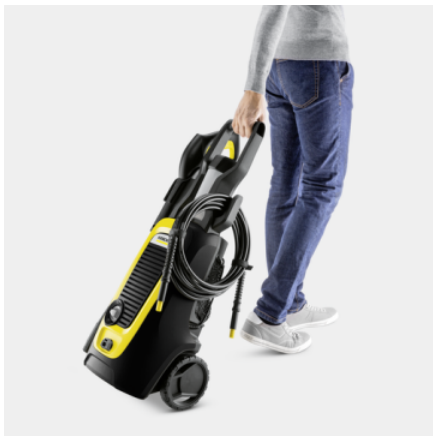

Ruote grandi

- Pratico e facile da trasportare