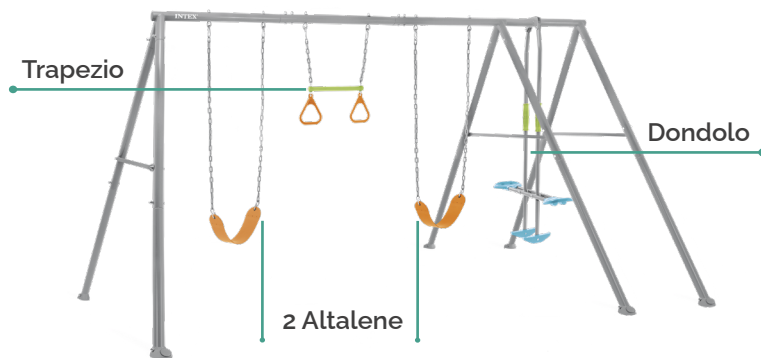

## Un divertimento attivo e coinvolgente

Grazie all'esperienza di INTEX nella produzione di telai in acciaio galvanizzato di precisione, queste altalene sono progettate per offrire sicurezza e robustezza. Sono, inoltre, disponibili in diverse varianti di funzioni e colori. Un altro modo per costruire ricordi divertenti e duraturi per le famiglie di tutto il mondo.

# ALTALENA

Altalena con Set di gioco a 4 funzioni

465x249x203 cm CODICE# 44131

Tipologia	4 funzioni
Dimensioni prodotto	465x249x203 cm
Dimensioni imballo	56x31,8x126 cm
Garanzia	2 anni

● COLORE  
Grigio

**KG**  
PESO MAX  
SUPPORTATO  
239,5 Kg

## CARATTERISTICHE

Robusta staffa per il dondolo che supporta due bambini.

Trapezio con anelli da ginnastica.

Dondolo con poggiatesta per una maggiore stabilità.

Comode impugnature ergonomiche sul dondolo.

## MATERIALE

- Tubi in acciaio galvanizzato ad alta durezza
- Resistenza alla ruggine
- Diametro tubi: 6 cm

**Giunto interno in plastica** posto tra le connessioni dei pali per prevenire ruggine dovuta alla frizione che i pali potrebbero esercitare.