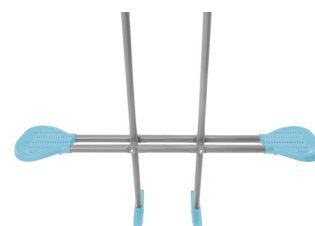

# ALTALENA

Altalena con Set di gioco a 4 funzioni

465x249x203 cm CODICE# 44131

Tipologia	4 funzioni
Dimensioni prodotto	465x249x203 cm
Dimensioni imballo	56x31,8x126 cm
Garanzia	2 anni

● COLORE  
Grigio

**KG**  
PESO MAX  
SUPPORTATO  
239,5 Kg

## CARATTERISTICHE

Robusta staffa per il dondolo che supporta due bambini.

Trapezio con anelli da ginnastica.

Dondolo con poggiatesta per una maggiore stabilità.

Comode impugnature ergonomiche sul dondolo.

## MATERIALE

- Tubi in acciaio galvanizzato ad alta durezza
- Resistenza alla ruggine
- Diametro tubi: 6 cm

**Giunto interno in plastica** posto tra le connessioni dei pali per prevenire ruggine dovuta alla frizione che i pali potrebbero esercitare.