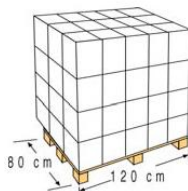

# SKIMMER [ SKIMMER

Skimmer + buse de refoulement. Couleur blanc

Skimmer + bocchetta. Colour bianco

Référence	AR100
Description	Skimmer + buse de refoulement
Mesure	21.5 x 20.5 cm
couleur	Blanc

Codice articolo	AR100
Descrizione	Skimmer + bocchetta
Measure	21.5 x 20.5 cm
Colour	Bianco

## EMBALLAGE IMBALLAGGIO

Type Tipo	Bande carton / Cartone
Unité Unità	1
Mesure Misura	27 X 22 X 35 cm
Volume Volume	0,0208 m <sup>3</sup>
Poids Peso	1,9 kg

## MIS SUR PALETTE PALLET

Type Tipo	Européen / Europeo
Unité Unità	60 und/pallet
Mesure Misura	120 X 80 X 155 cm
Distribution pallet / Composizione pallet	4 couches/strati X 15 emballage/Imballi: 60
Volume Volume	1,488 m <sup>3</sup>
Poids Peso	127,75 kg