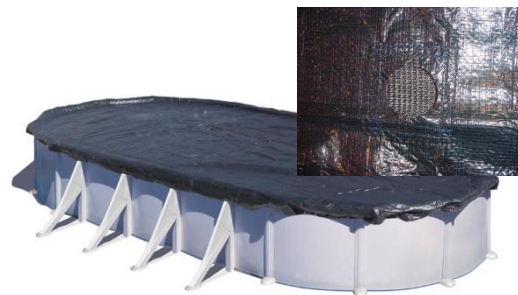

COUVERTURES POUR L'HIVER

COPERTURA INVERNALE

Bâche d'hiver pour piscines en bois. Elle fournit une protection contre le gel, les saletés et évite le risque de chutes

Copertura invernale per piscina in legno. Protegge dal gelo, dalla sporcizia e previene le cadute

Référence	CIPROV731
Description	Couvertures d'hiver pour piscines ovale e hiut
Matière	Polyéthylène
Mesure / poids	820 X 460 cm/ 4,2 kg
Couleur	Noir
Épaisseur bâches	120 g/m ²

Codice articolo	CIPROV731
Descrizione	Copertura invernale per piscina ovale y otto
Materiale	Polietilene
Misura / peso	820 X 460 cm/ 4,2 kg
Colore	Nero
Dimensione coperture	120 g/m ²