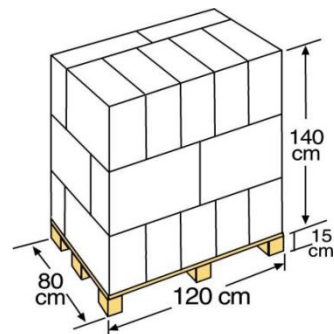

Référence	CIPROV611
Description	Couvertures d'hiver pour piscines ovale e hiut
Matière	Polyéthylène
Mesure / poids	680 X 460 cm / 3,6 kg
Couleur	Noir
Épaisseur bâches	120 g/m ²

Codice articolo	CIPROV611
Descrizione	Copertura invernale per piscina ovale y otto
Materiale	Polietilene
Misura / peso	680 X 460 cm / 3,6 kg
Colore	Nero
Dimensione coperture	120 g/m ²

PACKAGING INDIVIDUEL IMBALLAGGIO

EMBALLAGE IMBALLAGGIO

Type Tipo	Bande carton/ Cartone
Unité Unità	1
Mesure Misura	54 X 44 X 6 cm
Volume Volume	0,0157 m ³
Poids Peso	3,7 kg

Type Tipo	Bande carton/ Cartone
Unité Unità	3
Mesure Misura	56 X 47 X 23 cm
Volume Volume	0,06 m ³
Poids Peso	12,17 kg

MIS SUR PALETTE PALLET

Type Tipo	Européen/Europeo
Unité Unità	63 und/pallet
Mesure Misura	120 X 80 X 155 cm
Distribution pallet / Distribuzione di pallet	3 couches/strati X 7 emballage /imballi: 21
Volume Volume	1,488 m ³
Poids Peso	269,32 kg