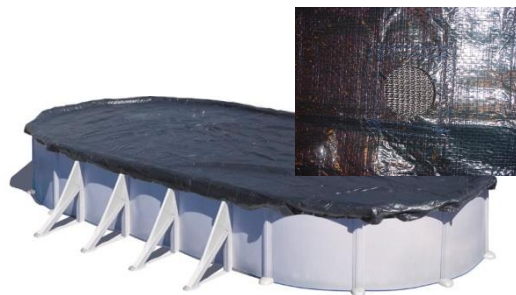

COUVERTURES POUR L'HIVER

COPERTURA INVERNALE

Bâche d'hiver pour piscines en bois. Elle fournit une protection contre le gel, les saletés et évite le risque de chutes

Copertura invernale per piscine in legno. Protegge dal gelo, dalla sporcizia e previene le cadute

Référence	CIPROV611
Description	Couvertures d'hiver pour piscines ovale e hiut
Matière	Polyéthylène
Mesure / poids	680 X 460 cm / 3,6 kg
Couleur	Noir
Épaisseur bâches	120 g/m ²

Codice articolo	CIPROV611
Descrizione	Copertura invernale per piscina ovale y otto
Materiale	Polietilene
Misura / peso	680 X 460 cm / 3,6 kg
Colore	Nero
Dimensione coperture	120 g/m ²