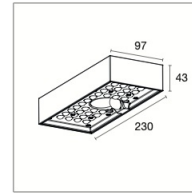

580 g

Caratteristiche generali

General characteristics / Caractéristiques générales / Obecné vlastnosti / Allgemeine Merkmale / Características generales / Γενικά χαρακτηριστικά

Codice Articolo DOMBI-061230
Item number / Code de l'article / Kód položky / Artikelcode / Código del artículo / Kodikós stoicheiou

Codice EAN 9090171020182
EAN code / Code EAN / Kód EAN / EAN-Code / Código EAN / Kodikós EAN

Tecnologia LED
Technology / Technologie / Technologie / Tecnologia / Tecnología

Tipologia APPARECCHIO
Type / Type / Typ / Typ / Tipo / Τύπος

Famiglia APPLIQUE
Family / Famille / Rodina / Familie / Familia / Οικογένεια

Linea DOMINO
Line / Ligne / Řádek / Linie / Línea / Grammí

Dimensioni

Dimensions and weight / Dimensions et poids / Rozměry a hmotnost / Abmessungen und Gewicht / Dimensiones y peso / Διαστάσεις και βάρος

Larghezza 97 mm
Width / Largeur / Šíře / Breite / Ancho / Πλάτος

Spessore 43 mm
Thickness / Épaisseur / Tloušťka / Dicke / Espesor / Πάχος

Peso netto 580 gr
Net weight / Poids net / Čistá hmotnost / Nettogewicht / Peso neto / Καθαρό βάρος

Imballo

Packing / Emballage / Obal / Verpackung / Embalaje / Syskevasia

Inner Carton 6 pz
Inner Carton / Carton Intérieur / Vnitřní karton / Innerer Karton / Caja de cartón interior / Εσωτερικό κουτί

Master carton 24 pz
Master Carton / Maître Carton / Vnější karton / Vorlagenkarton / Master Carton / Κύριο κουτί

Confezione Color Box
Package / Emballage / Balík / Paket / Paquete / Pakéto

Caratteristiche tecniche

Technical features / Caractéristiques techniques / Technické vlastnosti / Technische Merkmale / Características técnicas / Τεχνικά χαρακτηριστικά

Potenza effettiva 6W
Effective power / Puissance effective / Efektivní výkon / Wirkleistung / Poder efectivo / Αποτελεσματικό ισχύς

Luminosità 800 Lumen
Brightness / Luminosité / Jas / Helligkeit / Brillo / Lámpsi

Colore luce 3000K
Light color / Couleur claire / Barva světle / Helle Farbe / Color claro / Χρώμα φότης

Apertura fascio 120°
Beam opening / Ouverture du faisceau / Úhel vyzařování / Balkenöffnung / Apertura de la viga / Ανοίγμα δοκών

Dimmerabile N
Dimmable / Dimmable / Strívatelné / Dimmbare / Regulable / Με ροοστάτι

Voltaggio 3.7 V/DC
Voltage / Tension / Napětí / Spannung / Voltaje / Τάση

Altre caratteristiche

Other characteristics / Autres fonctionnalités / Další funkce / Andere Funktionen / Otras características / Άλλα χαρακτηριστικά

Corrente assorbita 4000 mA
Current consumption / Consommation actuelle / Spotřeba proudu / Stromverbrauch / Consumo actual / Τρέχουσα kατανάλωση

Durata ore 25000 h
Duration / Durée / Trvání / Dauer / Duración / Διάρκεια

Cicli di accensione 15000
Ignition cycles / Cycles d'allumage / Spínací cykly / Zündzyklen / Ciclos de encendido / Κύκλοι ανάφλεξης

Temperatura d'esercizio -20 +55 °C
Operating temperature / Température de fonctionnement / Provozní teplota / Betriebstemperatur / Temperatura de funcionamiento / Θερμοκρασία λειτουργίας