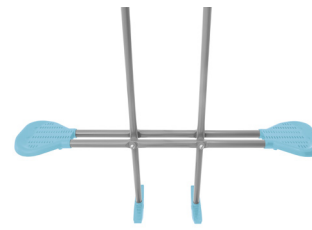

# ALTALENA

Altalena con Set di gioco a 2 funzioni

249x249x203 cm

CODICE#

44122

Tipologia	2 funzioni
Dimensioni prodotto	249x249x203 cm
Dimensioni imballo	56x25,8x126 cm
Garanzia	2 anni

● COLORE  
Grigio

KG

## CARATTERISTICHE

Robusta staffa per il dondolo che supporta due bambini.

Altezza della catena regolabile e possibilità di invertire le funzioni di gioco.

Dondolo con poggiapiedi per una maggiore stabilità.

Comode impugnature ergonomiche sul dondolo.

Sedile flessibile con catene oscillanti rivestite in plastica.

Sistema di ancoraggio a terra di sicurezza.

## MATERIALE

- Tubi in acciaio galvanizzato ad alta durezza
- Resistenza alla ruggine
- Diametro tubi: 6 cm

**Giunto interno in plastica** posto tra le connessioni dei pali per prevenire ruggine dovuta alla frizione che i pali potrebbero esercitare.