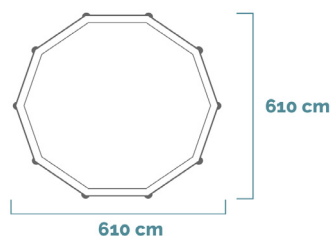

PRISMA FRAME™

Piscina Rotonda Prisma Frame™

610x132 cm

CODICE#

26756NP

Forma	Rotonda
Dimensioni prodotto	610x132 cm
Dimensioni imballo	79x51,8x129,2 cm
Garanzia	2 anni

Resistenza, qualità e divertimento

Il giusto compromesso tra un prodotto top di gamma e una piscina economica. Progettate per semplificare al massimo la fase di montaggio, le piscine fuori terra Prisma Frame™ sono solide e robuste, il liner è formato da 3 strati extra in PVC Super-Tough, materiale che garantisce qualità e che regala un design interno con effetto mosaico.

TELO BASE

Telo base sui cui appoggiare la piscina, così da proteggere ulteriormente il prodotto.

DIMENSIONI PRODOTTO

DIMENSIONI

Bordo piscina

DIMENSIONI

Ingombro totale piscina

Spazio di sicurezza aggiuntivo intorno alla piscina min 1,2 m