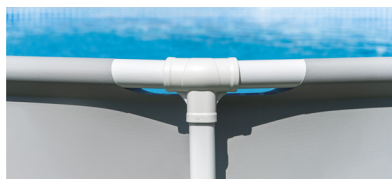

PRISMA FRAME™

Piscina Rotonda Prisma Frame™

610x132 cm

CODICE#

26756NP

Forma	Rotonda
Dimensioni prodotto	610x132 cm
Dimensioni imballo	79x51,8x129,2 cm
Garanzia	2 anni

Resistenza, qualità e divertimento

Il giusto compromesso tra un prodotto top di gamma e una piscina economica. Progettate per semplificare al massimo la fase di montaggio, le piscine fuori terra Prisma Frame™ sono solide e robuste, il liner è formato da 3 strati extra in PVC Super-Tough, materiale che garantisce qualità e che regala un design interno con effetto mosaico.

MONTAGGIO
60 min

CAPACITÀ
32.695 L

PESO CONFEZIONE
117,8 Kg

COLORE
Grigio chiaro

POMPA
Pompa filtro
#26636 (5,678L/h)

CARATTERISTICHE

Resistenti e durature

Il perfetto match tra praticità e stile. Facili da montare con un design innovativo, una robustezza senza paragoni e un rapporto qualità/prezzo imbattibile.

Sistema di aerazione Hydro Technology

Un filtro che migliora la filtrazione, aumentando la purezza e la chiarezza dell'acqua.

PVC 3 strati Super-Tough

Rivestimento in PVC a 3 strati Super-Tough e poliestere extra forte per una maggiore resistenza.

SCALETTA

Scaletta a doppia rampa, utile per entrare e uscire dalla piscina in sicurezza, soprattutto per i bambini.

TELO DI COPERTURA

Telo Intex che aiuta a coprire la piscina per proteggerla da sporco ed eventi atmosferici.