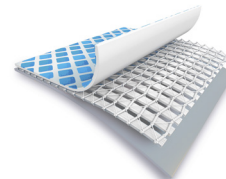

PRISMA FRAME™

Piscina Rotonda Prisma Frame™

610x132 cm

CODICE#

26756NP

Forma	Rotonda
Dimensioni prodotto	610x132 cm
Dimensioni imballo	79x51,8x129,2 cm
Garanzia	2 anni

Resistenza, qualità e divertimento

Il giusto compromesso tra un prodotto top di gamma e una piscina economica. Progettate per semplificare al massimo la fase di montaggio, le piscine fuori terra Prisma Frame™ sono solide e robuste, il liner è formato da 3 strati extra in PVC Super-Tough, materiale che garantisce qualità e che regala un design interno con effetto mosaico.

MONTAGGIO
60 min

CAPACITÀ
32.695 L

PESO CONFEZIONE
117,8 Kg

COLORE
Grigio chiaro

POMPA
Pompa filtro
#26636 (5,678L/h)

CARATTERISTICHE

Resistenti e durature

Il perfetto match tra praticità e stile. Facili da montare con un design innovativo, una robustezza senza paragoni e un rapporto qualità/prezzo imbattibile.

Sistema di aerazione Hydro Technology

Un filtro che migliora la filtrazione, aumentando la purezza e la chiarezza dell'acqua.

PVC 3 strati Super-Tough

Rivestimento in PVC a 3 strati Super-Tough e poliestere extra forte per una maggiore resistenza.

SCALETTA

Scaletta a doppia rampa, utile per entrare e uscire dalla piscina in sicurezza, soprattutto per i bambini.

TELO DI COPERTURA

Telo Intex che aiuta a coprire la piscina per proteggerla da sporco ed eventi atmosferici.