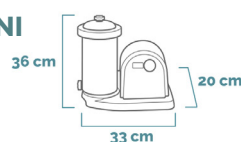

PRISMA FRAME™

Piscina Rotonda Prisma Frame™

610x132 cm

CODICE#

26756NP

Forma	Rotonda
Dimensioni prodotto	610x132 cm
Dimensioni imballo	79x51,8x129,2 cm
Garanzia	2 anni

Resistenza, qualità e divertimento

Il giusto compromesso tra un prodotto top di gamma e una piscina economica. Progettate per semplificare al massimo la fase di montaggio, le piscine fuori terra Prisma Frame™ sono solide e robuste, il liner è formato da 3 strati extra in PVC Super-Tough, materiale che garantisce qualità e che regala un design interno con effetto mosaico.

MONTAGGIO
60 min

CAPACITÀ
32.695 L

PESO CONFEZIONE
117,8 Kg

COLORE
Grigio chiaro

POMPA
Pompa filtro
#26636 (5,678L/h)

CARATTERISTICHE

Resistenti e durature

Il perfetto match tra praticità e stile. Facili da montare con un design innovativo, una robustezza senza paragoni e un rapporto qualità/prezzo imbattibile.

TELO BASE

Telo base sui cui appoggiare la piscina, così da proteggere ulteriormente il prodotto.

DIMENSIONI PRODOTTO

DIMENSIONI

Bordo piscina

DIMENSIONI

Ingombro totale piscina

Spazio di sicurezza aggiuntivo intorno alla piscina min 1,2 m

DIMENSIONI

Pompa

SPAZIO CONSIGLIATO

Intorno alla piscina

SPAZIO CONSIGLIATO

Intorno alla pompa