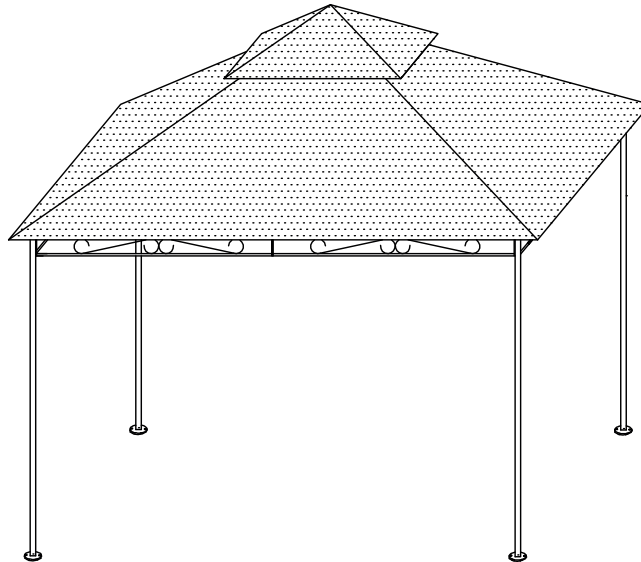

5914146

Prodotto importato da Galileo S.p.A
Strada Galli, 27 - 00019 Tivoli (RM)
ITALY - Made in Extra UE

ISTRUZIONI DI MONTAGGIO

Galileo®
Esté
GARDEN BEACH

LEGGERE ATTENTAMENTE LE ISTRUZIONI E LE AVVERTENZE CONTENUTE NEL PRESENTE LIBRETTO E CONSERVARLE PER ULTERIORI CONSULTAZIONI PER TUTTA LA VITA DEL PRODOTTO.

ESSE INFATTI FORNISCONO INDICAZIONI IMPORTANTI PER, QUANTO RIGUARDA LA FUNZIONALITÀ E LA SICUREZZA NELL'INSTALLAZIONE NELL'USO E NELLA MANUTENZIONE DEL PRODOTTO. LEGGERE ATTENTAMENTE LE ISTRUZIONI DI MONTAGGIO E ASSICURARSI CHE NELLA CONFEZIONE CI SIANO TUTTE LE PARTI ELENcate.

ATTENZIONE! I SACCHETTI DI PLASTICA E LE AL TRE PARTI DELL'IMBALLAGGIO POSSONO ESSERE PERICOLOSI E CAUSARE SOFFOCAMENTO. TENERE LONTANO DALLA PORTATA DEI BAMBINI. DURANTE LA FASE DI MONTAGGIO TENERE LONTANI I BAMBINI. VI SONO PICCOLE PARTI (DADI, BULLONI VITI) CHE POTREBBERO ESSERE INGERITI

3 X 3 M

ATTENZIONE

Per l'assemblaggio usare sempre attrezzatura e protezioni adeguate