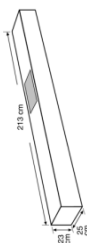

# DOUCHES [ DOCCIA

Douche solaire carrée conçue en polyéthylène. Avec une seule prise d'eau froide, elle permet le chauffage de l'eau avec un réservoir accumulateur de 25l grâce à l'énergie solaire

Doccia solare quadrata in polietilene. Con un solo approvvigionamento di acqua fredda consente di riscaldare l'acqua mediante un serbatoio di accumulo da 25l sfruttando l'energia solare

Référence	SSR25
Description	Douche solaire – polyéthylène noir Courbe
Matière	polyéthylène
Mesure	19 x 17 x 219 cm
Poids	6,18 kg
Volume	25L
Caractéristique	Mono-commande de contrôle d'eau chaude et froide. Pulvérisateur orientable. Avec robinet lave pieds
Forme	Courbe

Codice articolo	SSR25
Descrizione	Doccia solare – polietilene nero curvatura
Materiale	polietilene
Misura	19 x 17 x 219 cm
Peso	6,18 kg
Volume	25L
Caractéristique	Unico comando per il controllo dell'acqua calda e fredda. Soffione orientabile. Inclusa: Rubinetto lava piedi
Foggia	Curvatura

## EMBALLAGE IMBALLAGGIO

Type Tipo	Carton avec étiquette/ scatola con etichetta
Unité Unità	1
Mesure Misura	224 X 40 X 21 cm
Volume Volume	0,188 m <sup>3</sup>
Poids Peso	9,58 kg