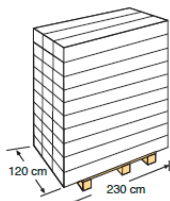

Référence	SSR25
Description	Douche solaire – polyéthylène noir Courbe
Matière	polyéthylène
Mesure	19 x 17 x 219 cm
Poids	6,18 kg
Volume	25L
Caractéristique	Mono-commande de contrôle d'eau chaude et froide. Pulvérisateur orientable. Avec robinet lave pieds
Forme	Courbe

Codice articolo	SSR25
Descrizione	Doccia solare – polietilene nero curvatura
Materiale	polietilene
Misura	19 x 17 x 219 cm
Peso	6,18 kg
Volume	25L
Caractéristique	Unico comando per il controllo dell'acqua calda e fredda. Soffione orientabile. Inclusa: Rubinetto lava piedi
Foggia	Curvatura

## EMBALLAGE IMBALLAGGIO

Type Tipo	Carton avec étiquette/ scatola con etichetta
Unité Unità	1
Mesure Misura	224 X 40 X 21 cm
Volume Volume	0,188 m <sup>3</sup>
Poids Peso	9,58 kg

## MIS SUR PALETTE PALLET

Unité Unità	30 und/palet
Distribution pallet / Distribuzione di pallet	10 couches/strati X 3 emballage/imbballaggio: 30
Mesure Misura	230 X 120 X 220 cm
Volume Volume	6,07 m <sup>3</sup>
Poids Peso	337,4 kg