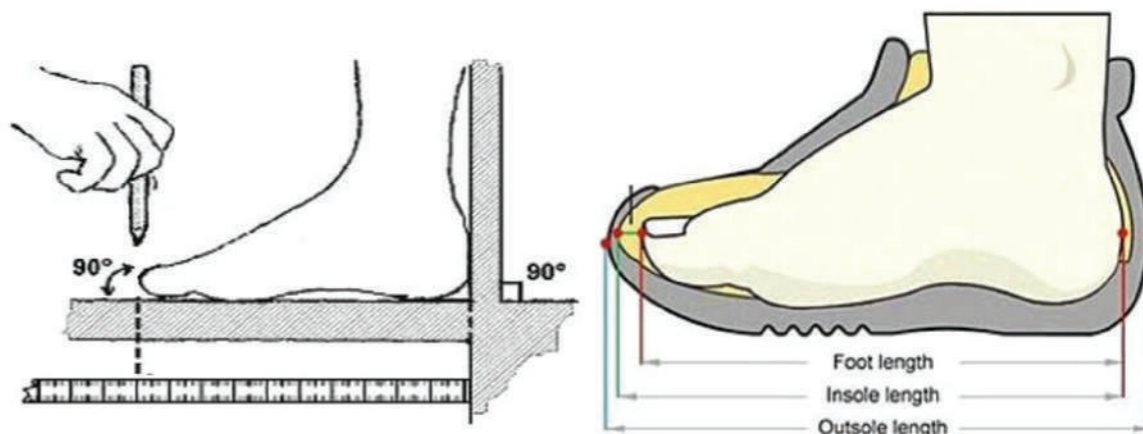

SUOLA | OUTSOLE | SEMELLE

ART. DRAGON PU/PU

Iniettato PU / PU bi-densità
Injected PU / PU double density
PU / PU bi-densité injecté

PESO MEZZO PAIO | HALF PAIR WEIGHT | POIDS DEMI PAIRE

520 g

TAGLIE | SIZE RANGE | POINTURES

36-46

SCALA PER STAMPA SCALE FOR PRINTING

TABELLA / TABLE

UK	EU	CM
3.5	36	22.5
4	37	23
4.5	37.5	23.5
5	38	24
5.5	38.5	24.5
6	39	25
6.5	39.5	25.5
7	40	26
7.5	41	26.5
8	42	27
8.5	42.5	27.5
9	43	28
9.5	44	28.5
10	44.5	29
10.5	45	29.5
11	46	30
11,5	46.5	30.5
12	47	31

COME MISURARE / HOW TO MEASURE

Si prega gentilmente di notare che misuriamo la dimensione interna per centimetro. Prima di effettuare un ordine, controlla le dimensioni come segue.

Come misurare:

Please kindly noted that we measure the inside size by centimeter. Before you place an order, please check the size as following.

How to Measure:

PEDIMETRO