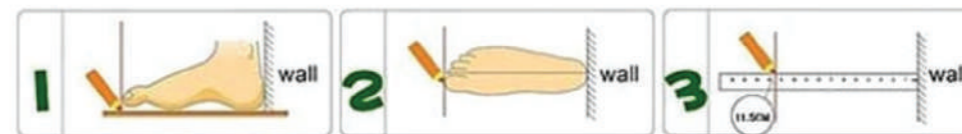

COME MISURARE / HOW TO MEASURE

Si prega gentilmente di notare che misuriamo la dimensione interna per centimetro. Prima di effettuare un ordine, controlla le dimensioni come segue.

Come misurare:

Please kindly noted that we measure the inside size by centimeter. Before you place an order, please check the size as following.

How to Measure: