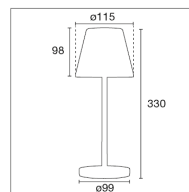

750 g

Caratteristiche generali

General characteristics / Caractéristiques générales / Obecné vlastnosti / Allgemeine Merkmale /
Características generales / Γενικά χαρακτηριστικά

Codice Articolo LMO-023330
Item number / Code de l'article / Kód položky / Artikelcode / Código del artículo / Kodikós stoicheíou

Codice EAN 9090171017359
EAN code / Code EAN / Kód EAN / EAN-Code / Código EAN / Kodikós EAN

Tecnologia LED
Technology / Technologie / Technologie / Tecnología / Τεχνολογία

Tipologia APPARECCHIO
Type / Type / Typ / Typ / Τύπο / Τύπος

Famiglia LAMPADE D'ARREDO
Family / Famille / Rodina / Familie / Família / Οικογένεια

Linea LUME
Line / Ligne / Rádek / Linie / Línea / Grammí

Dimensioni

Dimensions and weight / Dimensions et poids / Rozměry a hmotnost / Abmessungen und Gewicht /
Dimensiones y peso / Διαστάσεις και βάρος

Altezza 330 mm
Height / Hauteur / Výška / Höhe / Altura / Ύψος

Diametro 115 mm
Diameter / Diamètre / Průměr / Durchmesser / Diámetro / Διάμετρος

Peso netto 750 gr
Net weight / Poids net / Čistá hmotnost / Nettogewicht / Peso neto / Καθαρό βάρος

Imballo

Packing / Emballage / Obal / Verpackung / Embalaje / Syskevasía

Inner Carton 6 pz
Inner Carton / Carton Intérieur / Vnitřní karton / Innerer Karton / Caja de cartón interior / Εσωτερικό κουτί

Master carton 24 pz
Master Carton / Maître Carton / Vnější karton / Vorlagenkarton / Master Carton / Κύριο κουτί

Confezione Color Box
Package / Emballage / Balík / Paket / Paquete / Pakéto

Caratteristiche tecniche

Technical features / Caractéristiques techniques / Technické vlastnosti / Technische Merkmale /
Características técnicas / Τεχνικά χαρακτηριστικά

Potenza effettiva 2W
Effective power / Puissance effective / Efektivní výkon / Wirkleistung / Poder efectivo / Αποτελεσματική ισχύς

Luminosità 240 Lumen
Brightness / Luminosité / Jas / Helligkeit / Brillo / Lámpsi

Colore luce 3000K
Light color / Couleur claire / Barva světa / Helle Farbe / Color claro / Χρώμα φотός

Apertura fascio 112°
Beam opening / Ouverture du faisceau / Úhel vyzařování / Balkenöffnung / Apertura de la viga / Ανοίγμα δακτών

Dimmerabile S
Dimmable / Dimmable / Strívatelné / Dimmbare / Regulable / Με ροostάτι

Altre caratteristiche

Other characteristics / Autres fonctionnalités / Další funkce / Andere Funktionen / Otras características /
Άλλα χαρακτηριστικά

Durata ore 8000 h
Duration / Durée / Trvání / Dauer / Duración / Diárkeia

Cicli di accensione 4000
Ignition cycles / Cycles d'allumage / Spínací cykly / Zündzyklen / Ciclos de encendido / Κύκλοι ανάflexis

Temperatura d'esercizio -20 +45 °C
Operating temperature / Température de fonctionnement / Provozní teplota / Betriebstemperatur /
Temperatura de funcionamiento / Θερμοκρασία λειτουργίας

Grado protezione IP54
Degree of protection / Degré de protection / Stupeň ochrany / Schutzgrad / Grado de protección /
Βαθμός προστασίας

Batteria

Battery / Batterie / Baterie / Batterie / Βατάρια / ΜΠΑΤΑΡΙΑ