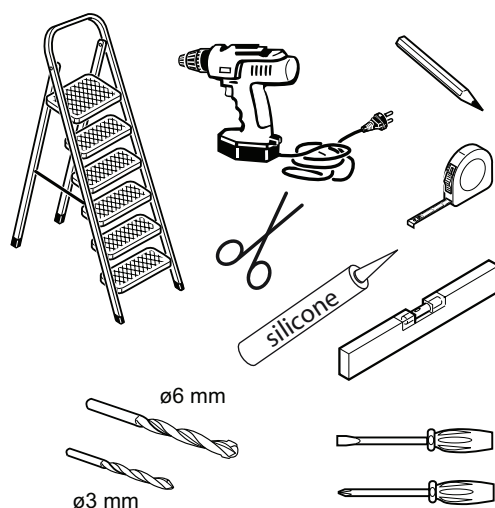

ELBA - ANGOLO A DUE ANTE SCORREVOLI

ELENCO PEZZI

- 1) - n° 02 - profilo di compensazione
- 2) - n° 02 - parete fissa c/anta
- 3) - n° 02 - angolare di giunzione

ETICHETTA DI GARANZIA

L'etichetta è presente
all'esterno dell'imballaggio

APPLICARLA QUI

	G  n°4 3,9x9,5	E  n°4
D  n°4 4,8x32 Tc+	C  n°4	A  n°4 4,2x13 Tc+ autoforante