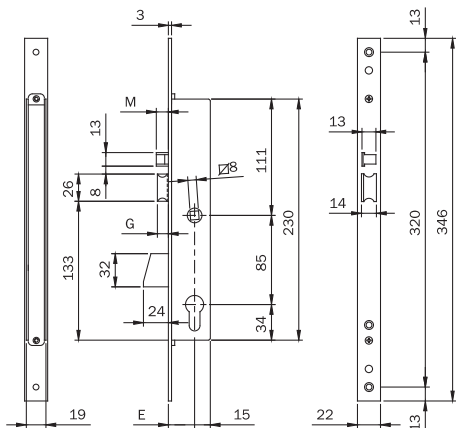

Code

Min. ord.
Confezione
multipla
Confezione
singola

Electa elettrica frontale inox mm 22

Codice					
Art.	E	G	M		
7818	02	25	2	10	12
		30			
		35			
7818	02	25	25	15	17
		30			
		35			

Elettroserratura da infilare per montanti, CHIUSURA LATERALE, **12Vac/dc**, cilindro a profilo europeo.
Frontale mm **346x22x3** in acciaio INOX. CATENACCIO rotante mandata da mm 24.

SCROCCO AUTOBLOCCANTE. Richiamo scrocco con impulso elettrico, chiave o QUADRO MANIGLIA mm 8. Pistone di carica separato. 2 ghiera.
Coppia spessori sottofrontale. Viti di fissaggio. Foglio istruzioni.

Accessori abbinabili: contropiastre

Entrata mm 25	781802252	1	10	10
Entrata mm 30	781802302	1	10	10
Entrata mm 35	781802352	1	10	10