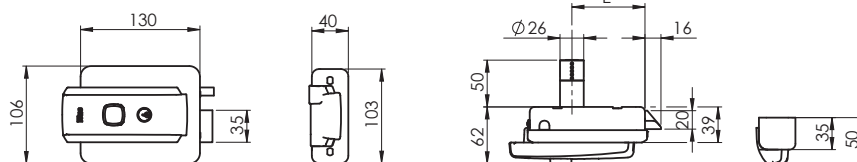

Serie 5 elettroserratura da applicare

Code

Confezione
singola

Confezione
multipla

Min. ord.

Chiave grezza
020259

Elettroserratura da applicare, **Solo Scrocco**, 12Vac, 15W, 1,25A.

Entrata regolabile 50, 60, 70, 80 mm. **Reversibile**, senza mano. **Multifunzione**, funzione interna solo chiave, chiave e pulsante, solo pulsante. Scrocco **autobloccante**. Bocchetta regolabile con scivolo **antifrizione**.

Fermo a giorno inseribile. Gioco verticale tra serratura e bocchetta +/- 7mm.

Pistone di ricarica separato e con forza regolabile. Cilindro fisso diam. 26x50mm esterno.

Verniciata grigio mazzato Iseo.

Dotazione: Tettuccio porta serratura e piastra porta bocchetta. Bocchetta.

3 chiavi (chiave grezza codice 020259). Viti fissaggio. Istruzioni.

Esce da Iseo destra, entrata 70.

SOSTITUISCE CODICI 5250105 - 525020**5 - 525310**5 - 525320**5**

Entrata regolabile mm 50 - 60 - 70 - 80