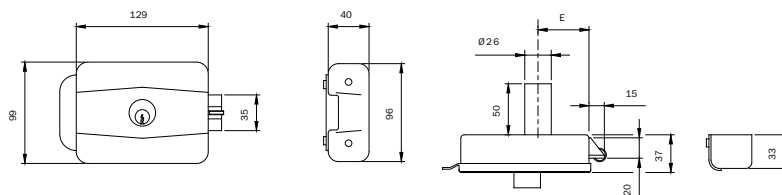

Elettrica 500

Code

Confezione
singola

Confezione
multipla

Min. ord.

Chiave grezza
020259

Elettroserratura da applicare **DESTRA O SINISTRA ZINCATA PER FERRO. 12Vac 15W** Cilindro interno e cilindro fisso \varnothing mm 26x50 esterno. Scrocco autobloccante con pistone di carica incorporato. 3 CHIAVI.

Bocchetta regolabile. **Piastra porta serratura e bocchetta.**

Ghiera. Foglio istruzioni. (Chiave grezza codice 020259)

Entrata mm 50	505504	1	10	10
Entrata mm 60	505604	1	10	10
Entrata mm 70	505704	1	10	10