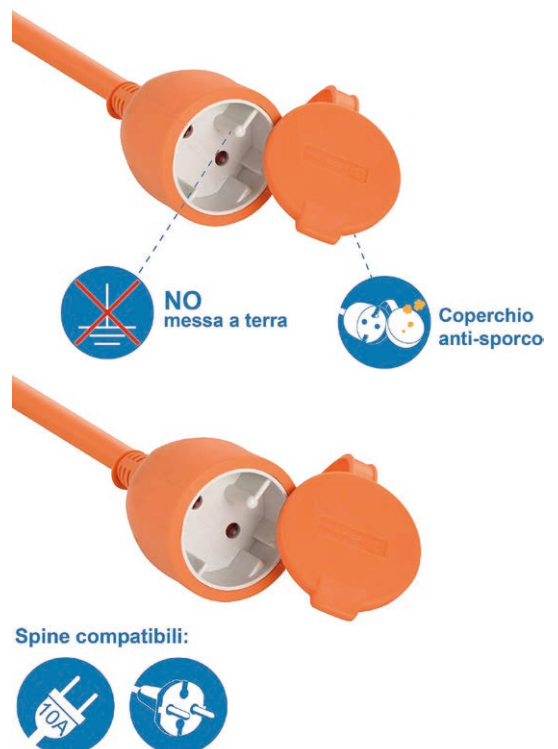

AVVOLGICAVO DA GIARDINO

Codice prodotto	49234
Prese	1P 16A
Spina	16A
Cavo	H05VV-F
Sezione cavo	2x1,5 mm²
Lunghezza cavo	20 m
Potenza massima	230V ~ 3200W
Dimensione	31,4 x 24,8 x 21,8 cm

Accessori • Spina con coperchio anti-sporco

Certificati