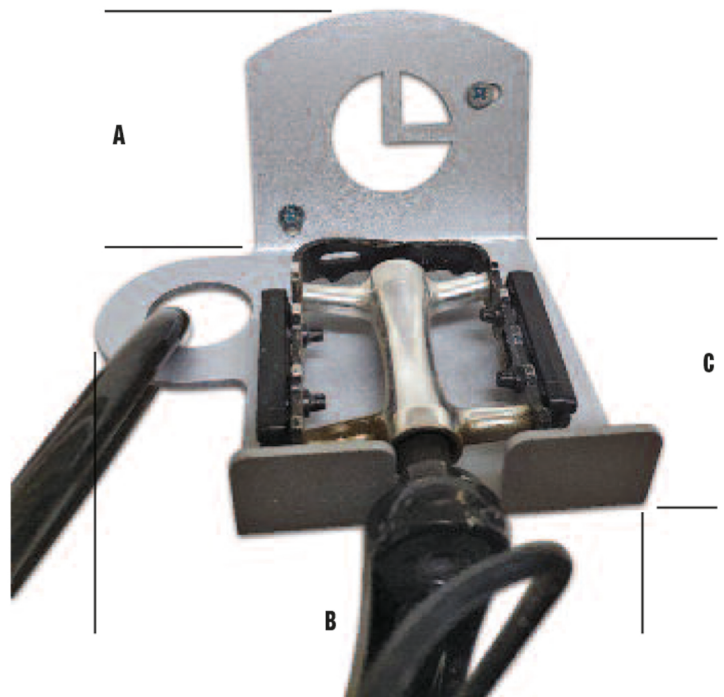

SUPPORTO BICI A PARETE CON GANCIO PEDALE E ATTACCO ANTIFURTO - VERSIONE CON APPOGGIO GOMME

WALL BIKE SUPPORT WITH PEDAL HOOK - VERSION WITH TIRES SUPPORT

SUPPORT VÉLO MURAL AVEC CROCHET À PÉDALE - VERSION AVEC SUPPORT POUR PNEUS

SOPORTE DE PARED PARA BICICLETAS CON GANCHO PARA PEDALEAR - VERSIÓN CON SOPORTE PARA NEUMÁTICOS

PORTA-BICICLETAS DE PAREDE COM GANCHO DE PEDAL - VERSÃO COM SUPORTE PARA PNEUS

A (mm)	B (mm)	C (mm)	Ø ANELLO (mm)	MATERIAL	FINITURE
110	150	120	34	A	VA

ANGOLARE PER APPOGGIO GOMME

CORNER BRACKET FOR TIRE SUPPORT - CORNIÈRE DE SUPPORT POUR VELO

ANGULAR SOPORTE PARA NEUMÁTICOS - CANTONEIRA SUPORTE PARA PNEUS

COD.	LUNGHEZZA ANGOLARE (mm)	ALTEZZA ANGOLARE (mm)	SPORGENZA ANGOLARE (mm)	MATERIAL	FINITURE
338-A-DY	200	80	60	A	VA