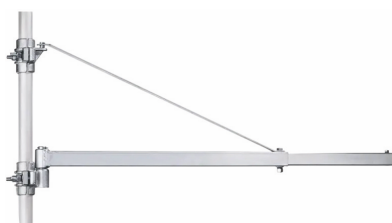

Accessori a richiesta

SA 1200
Asta a bandiera
Art.-Nr.: 2255398
EAN-Code: 4006825540017
Einhell Accessory