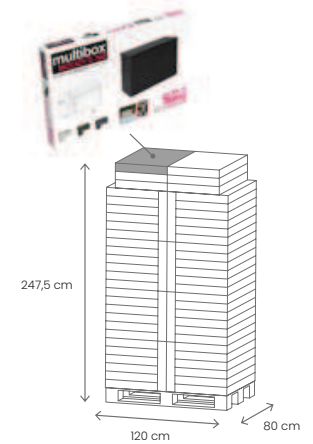

**MULTIBOX
WOODY'S 160**
cushion box collection

Art. 186
Multifunzione 160 L (42,3 gal)

cm 77,5x44,5x52,7h

Dimensioni imballo:
cm 79,2x51,6x8,6h

160 Lt.
42,3 GAL

Net weight	Kg	3,21
Gross weight	Kg	3,91
Box x pallet	n°	62
Pcs x truck	n°	2046