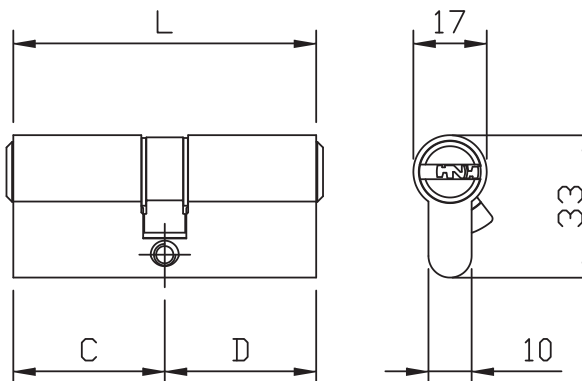

R6

Code

Confezione
multipla
singola

Min. ord.

Cilindro R6 DOPPIO PROFILO. Chiave piatta ottone nichelato a 6 spine.
Protezione antitrapano nel corpo cilindro. Camma DIN 30°.

5 CHIAVI. CODE CARD. Vite di fissaggio. (Chiave grezza codice 020839).

L	C + D	NICHELATO			
Lunghezza mm 56	(28+28)	880928289..5	1	5	5
Lunghezza mm 61	(28+33)	880928339..5	1	5	5
Lunghezza mm 60	(30+30)	880930309..5	1	5	5
Lunghezza mm 65	(30+35)	880930359..5	1	5	5
Lunghezza mm 70	(30+40)	880930409..5	1	5	5
	(35+35)	880935359..5	1	5	5
Lunghezza mm 75	(30+45)	880930459..5	1	5	5
	(35+40)	880935409..5	1	5	5
Lunghezza mm 80	(30+50)	880930509..5	1	5	5
	(35+45)	880935459..5	1	5	5
	(40+40)	880940409..5	1	5	5
Lunghezza mm 85	(30+55)	880930559..5	1	5	5
	(35+50)	880935509..5	1	5	5
	(40+45)	880940459..5	1	5	5
Lunghezza mm 90	(30+60)	880930609..5	1	5	5
	(40+50)	880940509..5	1	5	5
	(45+45)	880945459..5	1	5	5
Lunghezza mm 95	(30+65)	880930659..5	1	-	1
	(40+55)	880940559..5	1	-	1
Lunghezza mm 100	(30+70)	880930709..5	1	-	1
	(35+65)	880935659..5	1	-	1
	(40+60)	880940609..5	1	-	1
	(50+50)	880950509..5	1	-	1
Lunghezza mm 105	(30+75)	880930759..5	1	-	1
	(50+55)	880950559..5	1	-	1
Lunghezza mm 110	(30+80)	880930809..5	1	-	1
	(50+60)	880950609..5	1	-	1
Lunghezza mm 120	(65+55)	880965559..5	1	-	1