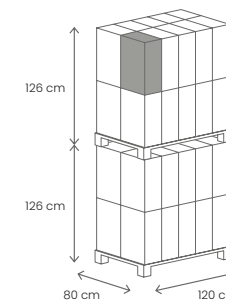

RIO GARDEN BIN

garden line

Art. 480

Pattumiera da giardino per rifiuti dotata di maniglie e porta sacco Top con chiusura a scatto. Ideale per sacchi da 80 Lt.

38x38x65h cm.

Dimensioni imballo:
39x24x56h cm.

80 Lt
21,1 GAL

RESISTENTE

Peso Netto	Kg	3,80
Peso Lordo	Kg	4,60
Scatola x 1/2 bancale	n°	20
Pezzi per camion	n°	1320

● antracite scuro
8009371048019