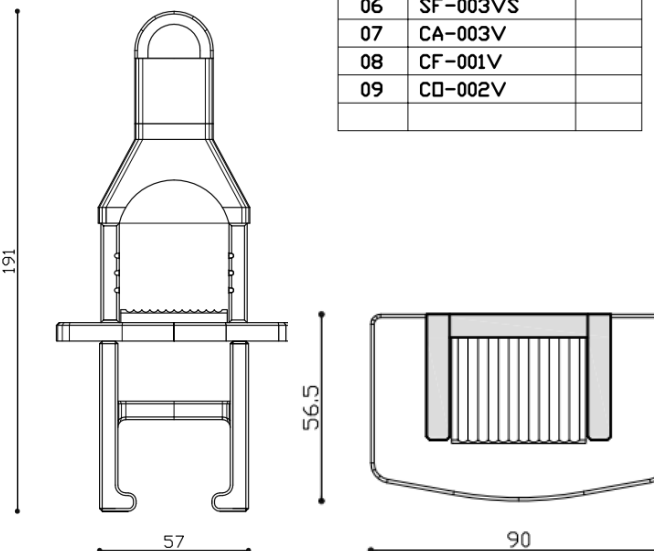

Grillkamin aus Feuerzement mit voll durchgefärbtem Feuerraum und Unterteil. Befuehrbar mit Holzkohle. Im Lieferumfang enthaltene Zubehor: verchromter Grillrost.

Barbecue en béton réfractaire avec foyer et socle teinté dans le masse. Fontionne au charbon de bois. Accessoires inclus: grille chromée.

Barbacoa de cemento refractario con hogar y encimar con el color integrado en el cemento. Se utiliza con carbón vegetal. Accesorios incluidos: parrilla cromada.

CARATTERISTICHE

FEATURES

Utilizzabile a carbonella

Can be used with charcoal

Befuehrbar mit Holzkohle

Fonctionne au charbon de bois

Se utiliza con carbon vegetal

EIGENSCHAFTEN

Da dipingere con pittura protettiva

Protective paint required

Schutzanstrich notwendig

À peindre avec la peinture de protection

Se pinta con la pintura protectora

CARACTÉRISTIQUES

Da montare con Colla Linea Fix

Assemble using «Linea Fix» adhesive

Montage mit kleber Linea Fix

A monter avec la Colle Linea Fix

Se monta Adhesivo Linea Fix

CARACTERÍSTICAS

Da montare con Malta

Assemble using mortar

Montage mit Mörtel

À monter avec du Mortier

Se monta con mortero

Utilizzabile a legna con controcapa zincata

Can be used with wood, with galvanised hood liner

Verwendbar mit verzinkter Gegenhaube

Fonctionne avec du bois avec l'avaloir zingué

prog.	codice	note
01	BA-003V	
02	PL-003VR	
03	PF-002VM	
04	SC-003V	
05	SF-003VD	
06	SF-003VS	
07	CA-003V	
08	CF-001V	
09	CD-002V