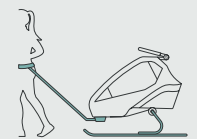

Ski + Hike

Zubehör erforderlich