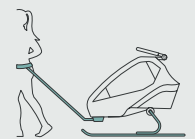

Ski + Hike

Zubehör erforderlich