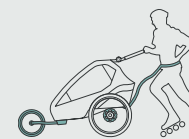

Skater

Zubehör erforderlich