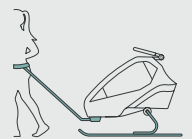

Ski + Hike

Zubehör erforderlich