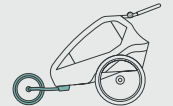

Nun bist Du dran – entscheide Dich für schickes Design in limitierten Lieblingsfarben und freue Dich auch optisch auf ein Highlight unter den Fahrradanhängern!

WEITERE FEATURES

- ✓ Komfort-Sitzsystem
- ✓ Blattfeder-Dämpf-System
- ✓ Zusammenfaltbare Kabine
- ✓ Abnehmbare Laufräder
- ✓ 360° drehbares, luftgefülltes Buggyrad
- ✓ Höhenverstellbarer Schiebegriff
- ✓ Handparkbremse
- ✓ 3-in-1-Verdeck (Insektenschutz, Sonnenschutz und Spritzwasserschutz)
- ✓ Integriertes Verstaufach für das Verdeck
- ✓ Deichsel mit Kupplung und Schnellwechselfunktion
- ✓ Vorrichtung für Hängematten / Babyschalen
- ✓ Höhenverstellbare Kopfstütze
- ✓ Netztaschen im Kabineninnenraum mit Klett
- ✓ Netzfach am Kofferraum zur schnellen Unterbringung kleinerer Gegenstände

Wunderbar wandelbar: Du entscheidest

Trailer

Inklusive

Buggy + Jogger

Inklusive

Babytransport

Zubehör erforderlich

Jogger*