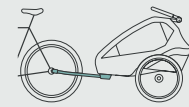

Nun bist Du dran – entscheide Dich für schickes Design in limitierten Lieblingsfarben und freue Dich auch optisch auf ein Highlight unter den Fahrradanhängern!

WEITERE FEATURES

- ✓ Komfort-Sitzsystem
- ✓ Blattfeder-Dämpf-System
- ✓ Zusammenfaltbare Kabine
- ✓ Abnehmbare Laufräder
- ✓ 360° drehbares, luftgefülltes Buggyrad
- ✓ Höhenverstellbarer Schiebegriff
- ✓ Handparkbremse
- ✓ 3-in-1-Verdeck (Insektenschutz, Sonnenschutz und Spritzwasserschutz)
- ✓ Integriertes Verstaufach für das Verdeck
- ✓ Deichsel mit Kupplung und Schnellwechselfunktion
- ✓ Vorrichtung für Hängematten / Babyschalen
- ✓ Höhenverstellbare Kopfstütze
- ✓ Netztaschen im Kabineninnenraum mit Klett
- ✓ Netzfach am Kofferraum zur schnellen Unterbringung kleinerer Gegenstände

Wunderbar wandelbar: Du entscheidest

Trailer

Inklusive