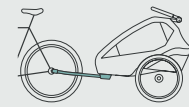

Gerade weil es mit dem Kidgoo Sport auch mal etwas wilder zugehen darf, hat Qeridoo sich viele Gedanken um Eure Sicherheit gemacht. Neben dem ausgefeilten Bremssystem bietet der robuste Aluminiumrahmen Deinen Kindern einen Rundumschutz, der Heckaufprallschutz sorgt für zusätzliche Sicherheit und die Kopfprotektoren schaffen den unverzichtbaren seitlichen Sicherheitsabstand zwischen dem Kopf Deines Kindes und der Straße.

Mach Dir also keine Gedanken, wenn Ihr loslegt – sondern hab den Kopf frei für Deine nächsten Ziele

WEITERE FEATURES

- ✓ Komfort-Sitzsystem mit adaptivem Rückhaltesystem (easy-ARS)
- ✓ Zusammenfaltbare Kabine
- ✓ Abnehmbare Laufräder
- ✓ 360° drehbares, lüftgefülltes Buggyrad
- ✓ Höhenverstellbarer Schiebegriff mit Überrollschutz
- ✓ Fußparkbremse
- ✓ Scheibenbremse
- ✓ 3-in-1-Verdeck (Insektenschutz, Sonnenschutz und Spritzwasserschutz)
- ✓ 360° Belüftungssystem
- ✓ Deichsel mit Kupplung und Schnellwechselfunktion
- ✓ Vorrichtung für Hängematten / Babyschalen
- ✓ Höhenverstellbare Kopfstütze
- ✓ Zahlreiche Verstaumöglichkeiten / geräumiger XL-Kofferraum
- ✓ Heckklappe mit Zickzack-Gummischnürung und Kleinkramtasche

Wunderbar wandelbar: Du entscheidest

Trailer

Inklusive