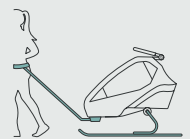

Ski + Hike

Zubehör erforderlich