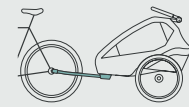

Gerade weil es mit dem Kidgoo Sport auch mal etwas wilder zugehen darf, hat Qeridoo sich viele Gedanken um Eure Sicherheit gemacht. Neben dem ausgefeilten Bremssystem bietet der robuste Aluminiumrahmen Deinen Kindern einen Rundumschutz, der Heckaufprallschutz sorgt für zusätzliche Sicherheit und die Kopfprotektoren schaffen den unverzichtbaren seitlichen Sicherheitsabstand zwischen dem Kopf Deines Kindes und der Straße.

Mach Dir also keine Gedanken, wenn Ihr loslegt – sondern hab den Kopf frei für Deine nächsten Ziele

WEITERE FEATURES

- ✓ Komfort-Sitzsystem mit adaptivem Rückhaltesystem (easy-ARS)
- ✓ Zusammenfaltbare Kabine
- ✓ Abnehmbare Laufräder
- ✓ 360° drehbares, lüftgefülltes Buggyrad
- ✓ Höhenverstellbarer Schiebegriff mit Überrollschutz
- ✓ Fußparkbremse
- ✓ Scheibenbremse
- ✓ 3-in-1-Verdeck
  (Insektenschutz, Sonnenschutz und Spritzwasserschutz)
- ✓ 360° Belüftungssystem
- ✓ Deichsel mit Kupplung und Schnellwechselfunktion
- ✓ Vorrichtung für Hängematten / Babyschalen
- ✓ Höhenverstellbare Kopfstütze
- ✓ Zahlreiche Verstaumöglichkeiten / geräumiger XL-Kofferraum
- ✓ Heckklappe mit Zickzack-Gummischnürung und Kleinkramtasche

Wunderbar wandelbar: Du entscheidest

Trailer

Inklusive