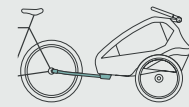

Gerade weil es mit dem Kidgoo Sport auch mal etwas wilder zugehen darf, hat Qeridoo sich viele Gedanken um Eure Sicherheit gemacht. Neben dem ausgefeilten Bremssystem bietet der robuste Aluminiumrahmen Deinem Kind einen Rundumschutz, der Heckaufprallschutz sorgt für zusätzliche Sicherheit und die Kopfprotektoren schaffen den unverzichtbaren seitlichen Sicherheitsabstand zwischen dem Kopf Deines Kindes und der Straße.

Mach Dir also keine Gedanken, wenn Ihr loslegt – sondern hab den Kopf frei für Deine nächsten Ziele

WEITERE FEATURES

- ✓ Komfort-Sitzsystem mit adaptivem Rückhaltesystem (easy-ARS)
- ✓ Zusammenfaltbare Kabine
- ✓ Abnehmbare Laufräder
- ✓ 360° drehbares, lüftgefülltes Buggyrad
- ✓ Höhenverstellbarer Schiebegriff mit Überrollschutz
- ✓ Fußparkbremse
- ✓ Scheibenbremse
- ✓ 3-in-1-Verdeck (Insektenschutz, Sonnenschutz und Spritzwasserschutz)
- ✓ 360° Belüftungssystem
- ✓ Deichsel mit Kupplung und Schnellwechselfunktion
- ✓ Vorrichtung für Hängematten / Babyschalen
- ✓ Höhenverstellbare Kopfstütze
- ✓ Zahlreiche Verstaumöglichkeiten / geräumiger XL-Kofferraum
- ✓ Heckklappe mit Zickzack-Gummischnürung und Kleinkramtasche

Wunderbar wandelbar: Du entscheidest

Trailer

Inklusive