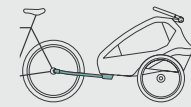

Gerade weil es mit dem Kidgoo Sport auch mal etwas wilder zugehen darf, hat Qeridoo sich viele Gedanken um Eure Sicherheit gemacht. Neben dem ausgefeilten Bremssystem bietet der robuste Aluminiumrahmen Deinem Kind einen Rundumschutz, der Heckaufprallschutz sorgt für zusätzliche Sicherheit und die Kopfprotektoren schaffen den unverzichtbaren seitlichen Sicherheitsabstand zwischen dem Kopf Deines Kindes und der Straße.

Mach Dir also keine Gedanken, wenn Ihr loslegt – sondern hab den Kopf frei für Deine nächsten Ziele

WEITERE FEATURES

- ✓ Komfort-Sitzsystem mit adaptivem Rückhaltesystem (easy-ARS)
- ✓ Zusammenfaltbare Kabine
- ✓ Abnehmbare Laufräder
- ✓ 360° drehbares, lüftgefülltes Buggyrad
- ✓ Höhenverstellbarer Schiebegriff mit Überrollschutz
- ✓ Fußparkbremse
- ✓ Scheibenbremse
- ✓ 3-in-1-Verdeck (Insektenschutz, Sonnenschutz und Spritzwasserschutz)
- ✓ 360° Belüftungssystem
- ✓ Deichsel mit Kupplung und Schnellwechselfunktion
- ✓ Vorrichtung für Hängematten / Babyschalen
- ✓ Höhenverstellbare Kopfstütze
- ✓ Zahlreiche Verstaumöglichkeiten / geräumiger XL-Kofferraum
- ✓ Heckklappe mit Zickzack-Gummischnürung und Kleinkramtasche

Wunderbar wandelbar: Du entscheidest

Trailer

Inklusive