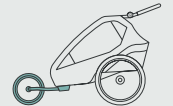

Mach Dir also keine Gedanken, wenn Ihr loslegt – sondern hab den Kopf frei für Deine nächsten Ziele

WEITERE FEATURES

- ✓ Komfort-Sitzsystem mit adaptivem Rückhaltesystem (easy-ARS)
- ✓ Zusammenfaltbare Kabine
- ✓ Abnehmbare Laufräder
- ✓ 360° drehbares, lüftgefülltes Buggyrad
- ✓ Höhenverstellbarer Schiebegriff mit Überrollschutz
- ✓ Fußparkbremse
- ✓ Scheibenbremse
- ✓ 3-in-1-Verdeck (Insektenschutz, Sonnenschutz und Spritzwasserschutz)
- ✓ 360° Belüftungssystem
- ✓ Deichsel mit Kupplung und Schnellwechselfunktion
- ✓ Vorrichtung für Hängematten / Babyschalen
- ✓ Höhenverstellbare Kopfstütze
- ✓ Zahlreiche Verstaumöglichkeiten / geräumiger XL-Kofferraum
- ✓ Heckklappe mit Zickzack-Gummischnürung und Kleinkramtasche

Wunderbar wandelbar: Du entscheidest

Trailer

Inklusive

Buggy + Jogger

Inklusive

Babytransport

Zubehör erforderlich

Jogger+