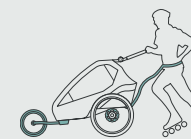

Skater

Zubehör erforderlich