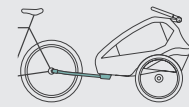

Der Kidgoo ist als Ein- oder Zweisitzer in den Farben Steel Grey, Navy Blue und Ivy Green erhältlich, die UVP liegt für den Einsitzer bei 800 Euro, für den Zweisitzer bei 850 Euro.

WEITERE FEATURES

- ✓ Komfort-Sitzsystem mit integrierten Rückenprotektoren
- ✓ Einfaches Aus- und Einbauen der Sitzbank
- ✓ Höhenverstellbares, adaptives Rückhaltesystem (easy-ARS)
- ✓ Zusammenfaltbare Kabine
- ✓ Abnehmbare Laufräder
- ✓ 360° drehbares, luftgefülltes Buggyrad mit Joggerfunktion
- ✓ 360° Belüftungssystem mit manueller Klimakontrolle
- ✓ Höhenverstellbarer Schiebegriff mit Überrollschutz
- ✓ 3-in-1-Verdeck (Insekten-, Sonnen- und Spritzwasserschutz) Magnetische Verdecksicherung mit Fidlock®-Verschlüssen
- ✓ Deichsel mit Kupplung und Schnellwechselfunktion
- ✓ Vorrichtung für Hängematten / Babyschalen
- ✓ Höhenverstellbare Kopfstütze
- ✓ Abnehmbare Netztaschen im Kabineninnenraum (Klett)
- ✓ Zahlreiche Verstaumöglichkeiten und XL-Kofferraum

Wunderbar wandelbar: Du entscheidest

Trailer

Inklusive