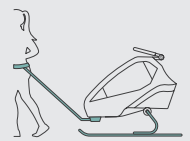

#### WEITERE FEATURES

- ✓ Komfort-Sitzsystem mit integrierten Rückenprotektoren
- ✓ Einfaches Aus- und Einbauen der Sitzbank
- ✓ Höhenverstellbares, adaptives Rückhaltesystem (easy-ARS)
- ✓ Zusammenfaltbare Kabine
- ✓ Abnehmbare Laufräder
- ✓ 360° drehbares, luftgefülltes Buggyrad mit Joggerfunktion
- ✓ 360° Belüftungssystem mit manueller Klimakontrolle
- ✓ Höhenverstellbarer Schiebegriff mit Überrollschutz
- ✓ 3-in-1-Verdeck (Insekten-, Sonnen- und Spritzwasserschutz) Magnetische Verdecksicherung mit Fidlock®-Verschlüssen
- ✓ Deichsel mit Kupplung und Schnellwechselfunktion
- ✓ Vorrichtung für Hängematten / Babyschalen
- ✓ Höhenverstellbare Kopfstütze
- ✓ Abnehmbare Netztaschen im Kabineninnenraum (Klett)
- ✓ Zahlreiche Verstaumöglichkeiten und XL-Kofferraum

### Wunderbar wandelbar: Du entscheidest

Trailer

Inklusive

Buggy + Jogger

Inklusive

Babytransport

Zubehör erforderlich

Jogger\*

Zubehör erforderlich

Skater

Zubehör erforderlich

Ski + Hike

Zubehör erforderlich