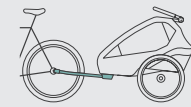

Der Kidgoo ist als Ein- oder Zweisitzer in den Farben Steel Grey, Navy Blue und Ivy Green erhältlich, die UVP liegt für den Einsitzer bei 800 Euro, für den Zweisitzer bei 850 Euro.

WEITERE FEATURES

- ✓ Komfort-Sitzsystem mit integrierten Rückenprotektoren
- ✓ Einfaches Aus- und Einbauen der Sitzbank
- ✓ Höhenverstellbares, adaptives Rückhaltesystem (easy-ARS)
- ✓ Zusammenfaltbare Kabine
- ✓ Abnehmbare Laufräder
- ✓ 360° drehbares, luftgefülltes Buggyrad mit Joggerfunktion
- ✓ 360° Belüftungssystem mit manueller Klimakontrolle
- ✓ Höhenverstellbarer Schiebegriff mit Überrollschutz
- ✓ 3-in-1-Verdeck (Insekten-, Sonnen- und Spritzwasserschutz)
  Magnetische Verdecksicherung mit Fidlock®-Verschlüssen
- ✓ Deichsel mit Kupplung und Schnellwechselfunktion
- ✓ Vorrichtung für Hängematten / Babyschalen
- ✓ Höhenverstellbare Kopfstütze
- ✓ Abnehmbare Netztaschen im Kabineninnenraum (Klett)
- ✓ Zahlreiche Verstaumöglichkeiten und XL-Kofferraum

Wunderbar wandelbar: Du entscheidest

Trailer

Inklusive