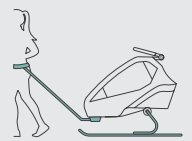

Ski + Hike

Zubehör erforderlich