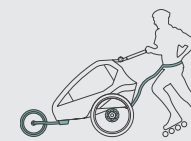

Skater

Zubehör erforderlich