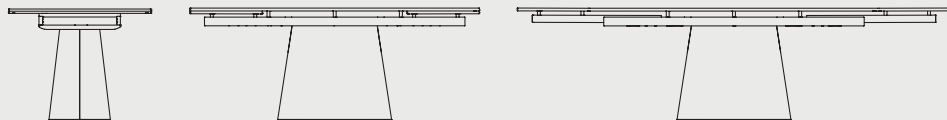

Ellisse

CB4858-FE 200
200x100 cm

CB4858-R 160
160(200)(240)x90 cm

CB4858-R 200
200(250)(300)x100 cm

basamento | base

metallo | metal

piano | top

ceramica | ceramic

EASY
x-tension

NOTA: per le combinazioni disponibili consultare il listino prezzi. | NOTE: please check all available combinations in the price list.

Ellisse CB4858-R 200
tavolo allungabile | metallo P15 nero
opaco / ceramica P133 stone
*extending table | metal P15 matt black /
ceramic P133 stone grey*

Ellisse

EASY
x-tension

ALLUNGA SEMI-AUTOMATICA tavolo allungabile con meccanismo semi automatico; le allunghe vengono posizionate agevolmente traslando su apposite guide.

SEMI-AUTOMATIC EXTENSION extendable table with semi-automatic mechanism; the extensions are easily aligned with the top by gliding on special runners.

Ellisse CB4858-FE 200 tavolo fisso | metallo P15 nero opaco / ceramica P17C marmo bianco Alpi - *non-extending table* | *metal P15 matt black / ceramic P17C white Alpi marble* **Ellisse CB4858-R 200** tavolo allungabile | metallo P15 nero opaco / ceramica P133 stone - *extending table* | *metal P15 matt black / ceramic P133 stone grey* **Ellisse CB4858-R 200** tavolo allungabile | metallo P38M Lava opaco / ceramica P24C Arenaria - *extending table* | *metal P38M matt Lava / ceramic P24C Arenaria* **Tuka Mid CB2183** sedie | metallo P38M Lava opaco / tessuto Enil SYT sabbia - *chairs* | *metal P38M matt Lava / Enil fabric SYT sand*